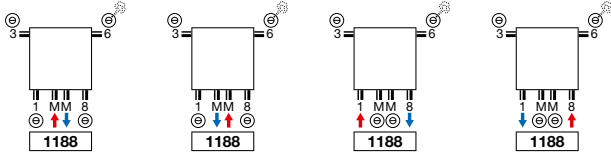

CARRÉ PLUS VERTICAAL: CPVN-PLUS (VOORRAAD)
CARRÉ VERTICAAL: CPVN2-ZB (VOORRAAD)