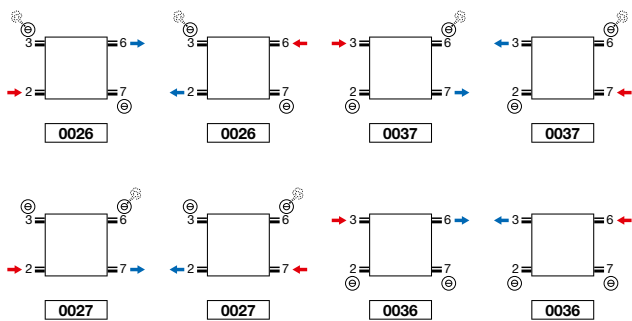

CARRÉ PLUS VERTICAAL: CPVN-PLUS (NIET-VOORRAAD)
CARRÉ VERTICAAL: CPVN2-ZB (NIET-VOORRAAD)

* **Opmerking CPVN-PLUS/CPVN2-ZB 10 buizen: 2/3/6/7 altijd open.**

CARRÉ HALFROND: CR-O
CARRÉ KWARTROND: CR-A

CARRÉ KWARTROND: CR-A

• **De aansluitleidingen moeten loodrecht uit de wand komen!**