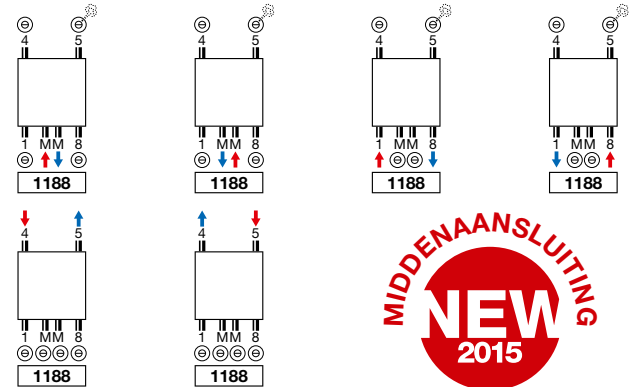

**CARRÉ PLUS VERTICAAL: CPVN-PLUS (NIET-VOORRAAD)**  
**CARRÉ VERTICAAL: CPVN2-ZB (NIET-VOORRAAD)**

\* **Opmerking CPVN-PLUS/CPVN2-ZB 10 buizen: 2/3/6/7 altijd open.**

**CARRÉ HALFROND: CR-O**  
**CARRÉ KWARTROND: CR-A**

**CARRÉ KWARTROND: CR-A**

• **De aansluitleidingen moeten loodrecht uit de wand komen!**

**CARRÉ HORIZONTAAL: CPHN1-RO / CPHN2-RO**

**CARRÉ BAD: CB (VOORRAAD) / CB (NIET-VOORRAAD)**

**CARRÉ BAD: CB (NIET-VOORRAAD)**