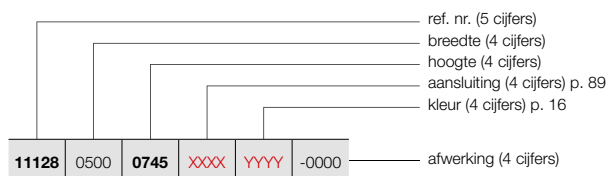

HOE CARRÉ BAD BESTELLEN

Leveringstermijn 15 - 30 werkdagen
(zonder transportduur)