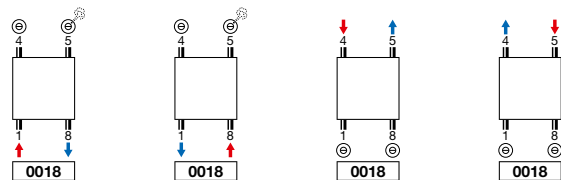

**CARRÉ PLUS VERTICAAL: CPVN-PLUS (NIET-VOORRAAD)**  
**CARRÉ VERTICAAL: CPVN2-ZB (NIET-VOORRAAD)**

\* **Opmerking CPVN-PLUS/CPVN2-ZB 10 buizen: 2/3/6/7 altijd open.**

**CARRÉ HALFROND: CR-O**  
**CARRÉ KWARTROND: CR-A**

**CARRÉ KWARTROND: CR-A**

• **De aansluitleidingen moeten loodrecht uit de wand komen!**

**CARRÉ HORIZONTAAL: CPHN1-RO / CPHN2-RO**

**CARRÉ BAD: CB (VOORRAAD) / CB (NIET-VOORRAAD)**

**CARRÉ BAD: CB (NIET-VOORRAAD)**