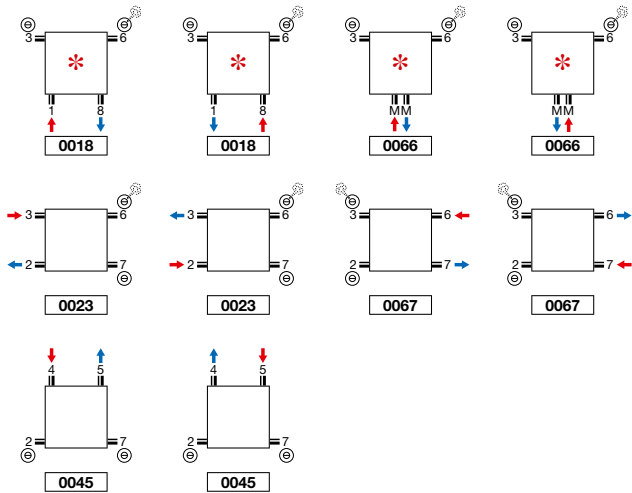

### CARRÉ BAD (CB)

CB

### HOE VOORRAADRADIATOR CARRÉ BAD BESTELLEN

Leveringstermijn 5 werkdagen  
(zonder transportduur)

BESTELCODE MAATWERK CARRÉ BAD	TECHNISCHE GEGEVENS									STANDAARDKLEUR		ANDERE KLEUREN						
	buizen	breedte (L mm)	hoogte (H mm)	75/65/20 (Watt)	55/45/20 (Watt)	n-exp.	gewicht (kg)	inhoud (l)	el. weerst. (Watt)	prijs RAL 9016	verkorte ref. nr. RAL 9016 voorraad	prijs kleur	verkorte ref. nr. M301 voorraad					
<b>REF. NR. CARRÉ BAD CB : 11128</b>																		
11128	0500	0745	XXXX	YYYY	-0000	21	500	745	438	235	1,22	12,80	6,20	300	454	-	522	-
		1375				40	500	1375	747	399	1,23	22,95	11,80	750	691	11128-12	795	11128-08
		1735				50	500	1735	925	493	1,23	29,00	14,80	1000	817	11128-21	940	11128-17
11128	0600	0745	XXXX	YYYY	-0000	21	600	745	521	278	1,23	14,35	7,30	500	477	-	549	-
		1375				40	600	1375	886	473	1,23	27,35	13,90	750	726	11128-15	835	11128-01
		1735				50	600	1735	1089	581	1,23	33,35	17,20	1000	861	11128-24	990	11128-04

**CARRÉ PLUS VERTICAAL: CPVN-PLUS (NIET-VOORRAAD)**  
**CARRÉ VERTICAAL: CPVN2-ZB (NIET-VOORRAAD)**

\* **Opmerking CPVN-PLUS/CPVN2-ZB 10 buizen: 2/3/6/7 altijd open.**

**CARRÉ HALFROND: CR-O**  
**CARRÉ KWARTROND: CR-A**