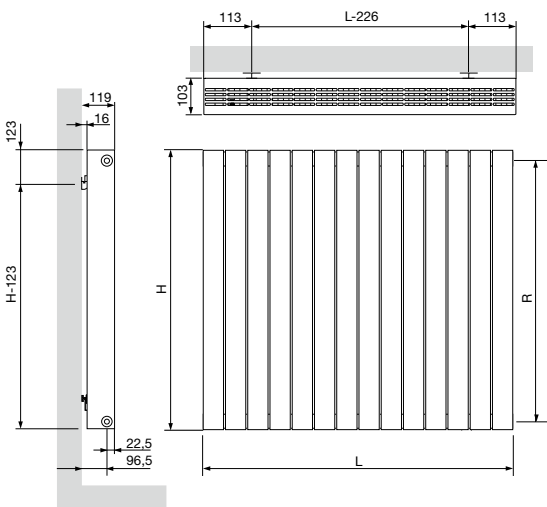

ZAROS VERTICAAL (ZAROS V75, ZAROS V100)

ZAROS V75 / ZAROS V100

Hartafstand tussen de aansluitingen 50
 Hartafstand tussen de ophangingen L-226

ZAROS HORIZONTAAL (ZAROS H100)

ZAROS HORIZONTAAL (ZAROS H100)

ZAROS HORIZONTAAL (ZAROS H100)
GEÏNTEGREERD VENTIEL

ZAROS H100

	Hoogte (H)	400	500	600	900	1400
Hartafstand tussen de zijaansluitingen 23/67 (R)		338,5	438,5	538,5	838,5	1338,5
Hartafstand tussen de ophangingen		L-226				