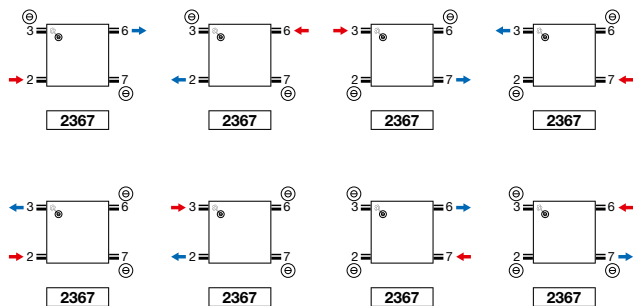

d = afstand voorkant accessoire tot voorkant radiator

a = afstand accessoire tot radiator

uit voorraad leverbaar

ZAROS VERTICAAL: ZAROS V75 / ZAROS V100

ZAROS HORIZONTAAL: ZAROS H100

ZAROS HORIZONTAAL: ZAROS H100 GEÏNTEGREERD VENTIEL

ZAROS HORIZONTAAL (ZAROS H100)
GEÏNTEGREERD VENTIEL

ZAROS H100

	Hoogte (H)	400	500	600	900	1400
Hartafstand tussen de zijaansluitingen 23/67 (R)		338,5	438,5	538,5	838,5	1338,5
Hartafstand tussen de ophangingen		L-226				