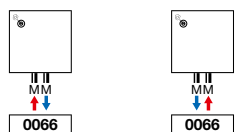

ZAROS VERTICAAL: ZAROS V75 / ZAROS V100