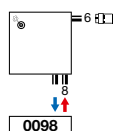

d = afstand voorkant accessoire tot voorkant radiator

a = afstand accessoire tot radiator

uit voorraad leverbaar

ZAROS VERTICAAL: ZAROS V75 / ZAROS V100

ZAROS HORIZONTAAL: ZAROS H100

ZAROS HORIZONTAAL: ZAROS H100 GEÏNTEGREERD VENTIEL