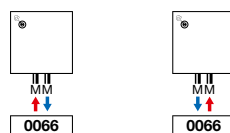

AANBEVOLEN AANSLUITING (0066)