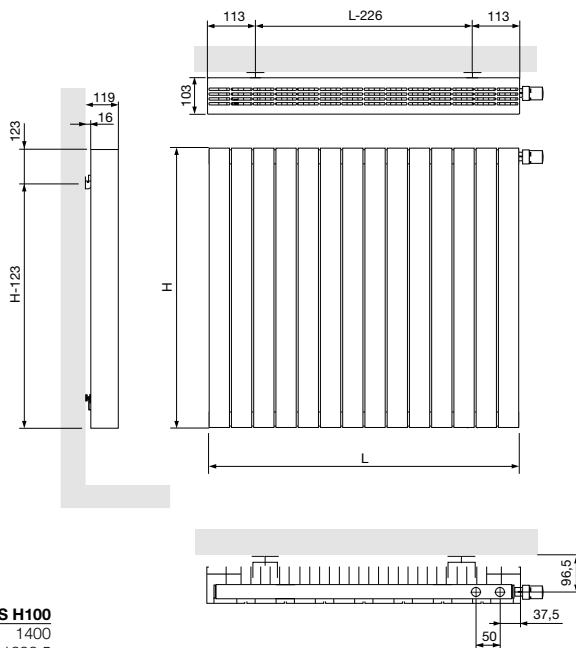

ZAROS VERTICAAL (ZAROS V75, ZAROS V100)

ZAROS V75 / ZAROS V100

Hartafstand tussen de aansluitingen 50
 Hartafstand tussen de ophangingen L-226

ZAROS HORIZONTAAL (ZAROS H100)

ZAROS HORIZONTAAL (ZAROS H100)

ZAROS HORIZONTAAL (ZAROS H100)
GEÏNTEGREERD VENTIEL

ZAROS H100

	Hoogte (H)	400	500	600	900	1400
Hartafstand tussen de zijaansluitingen 23/67 (R)		338,5	438,5	538,5	838,5	1338,5
Hartafstand tussen de ophangingen		L-226				