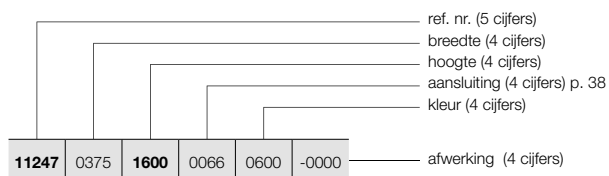

HOE ZAROS VERTICAAL BESTELLEN

Leveringstermijn 15 - 30 werkdagen
(zonder transportduur)