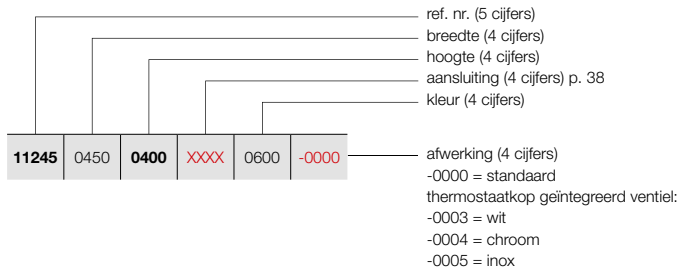

HOE ZAROS HORIZONTAL BESTELLEN

Leveringstermijn 15 - 30 werkdagen
(zonder transportduur)

BESTELCODE MAATWERK ZAROS HORIZONTAL						TECHNISCHE GEGEVENS								STANDAARDKLEUR	
buizen	breedte (L mm)	hoogte (H mm)	75/65/20 (Watt)	55/45/20 (Watt)	n-exp.	gewicht (kg)	inhoud (l)	el. weerst. (Watt)	prijs		S600				
REF. NR. ZAROS HORIZONTAL ZAROS H100 : 11245															
11245	1125	0400	XXXX	0600	-0000	-	1125	400	1130	582	1,30	16,65	1,20	-	694
		0500				-	1125	500	1418	726	1,31	19,80	1,65	-	731
		0600				-	1125	600	1666	858	1,30	23,10	1,95	-	789
		0900				-	1125	900	2400	1235	1,30	32,85	2,40	-	963
11245	1200	0500	XXXX	0600	-0000	-	1200	500	1512	774	1,31	21,12	1,76	-	767
		0600				-	1200	600	1777	915	1,30	24,64	2,08	-	829
		0900				-	1200	900	2560	1318	1,30	35,04	2,56	-	1015
11245	1350	0500	XXXX	0600	-0000	-	1350	500	1701	871	1,31	23,76	1,98	-	840
		0600				-	1350	600	1999	1029	1,30	27,72	2,34	-	910
		0900				-	1350	900	2880	1482	1,30	39,42	2,88	-	1117
11245	1500	0400	XXXX	0600	-0000	-	1500	400	1506	775	1,30	22,20	1,60	-	868
		0500				-	1500	500	1890	968	1,31	26,40	2,20	-	913
		0600				-	1500	600	2222	1144	1,30	30,80	2,60	-	990
		0900				-	1500	900	3200	1647	1,30	43,80	3,20	-	1220
11245	1650	0400	XXXX	0600	-0000	-	1650	400	1657	853	1,30	24,42	1,76	-	935
		0500				-	1650	500	2079	1065	1,31	29,04	2,42	-	985
		0600				-	1650	600	2444	1258	1,30	33,88	2,86	-	1070
		0900				-	1650	900	3519	1811	1,30	48,18	3,52	-	1323
11245	1800	0400	XXXX	0600	-0000	-	1800	400	1807	930	1,30	26,64	1,92	-	1005
		0500				-	1800	500	2268	1162	1,31	31,68	2,64	-	1058
		0600				-	1800	600	2666	1372	1,30	36,96	3,12	-	1149
		0900				-	1800	900	3839	1976	1,30	52,56	3,84	-	1426
11245	1950	0500	XXXX	0600	-0000	-	1950	500	2457	1258	1,31	34,32	2,86	-	1131
		0600				-	1950	600	2888	1487	1,30	40,04	3,38	-	1229
		0900				-	1950	900	4159	2141	1,30	56,94	4,16	-	1529
11245	2550	0400	XXXX	0600	-0000	-	2550	400	2560	1318	1,30	37,74	2,72	-	1350
11245	2850	0400	XXXX	0600	-0000	-	2850	400	2861	1473	1,30	42,18	3,04	-	1549

CE₀₉ conform EN442-1: radiatoren en convectoren

Voor de warmteafgifte van andere regimes, kijkt u op p. 308 (correctiefactoren)
Prijzen in euro (excl. BTW)