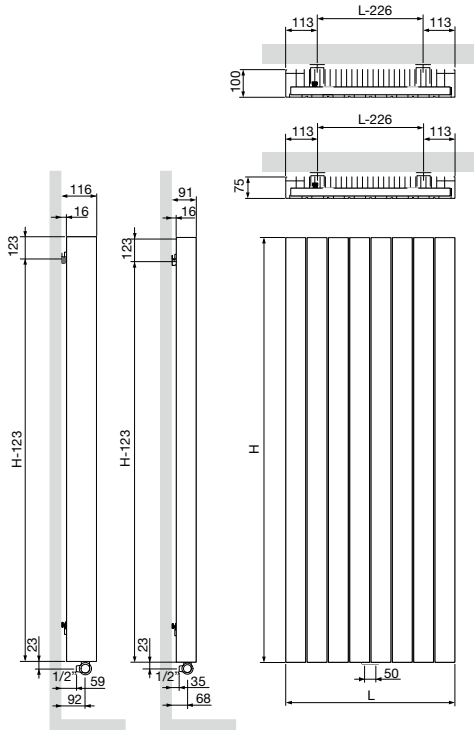

ZAROS VERTICAAL (ZAROS V75, ZAROS V100)

ZAROS V75 / ZAROS V100

Hartafstand tussen de aansluitingen 50
Hartafstand tussen de ophangingen L-226