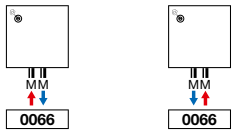

ZAROS VERTICAAL: ZAROS V75 / ZAROS V100