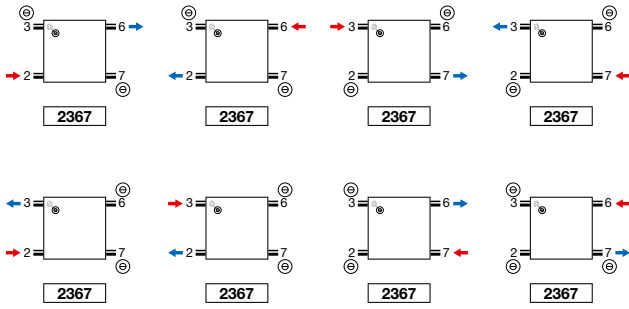

d = afstand voorkant accessoire tot voorkant radiator

a = afstand accessoire tot radiator

uit voorraad leverbaar

ZAROS VERTICAAL: ZAROS V75 / ZAROS V100

ZAROS HORIZONTAAL: ZAROS H100

ZAROS HORIZONTAAL: ZAROS H100 GEÏNTEGREERD VENTIEL