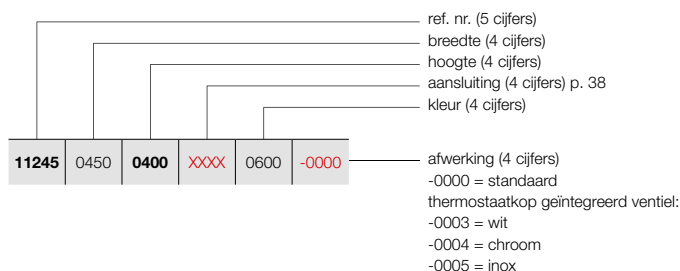

HOE ZAROS HORIZONTAAL BESTELLEN

Leveringstermijn 15 - 30 werkdagen
(zonder transportduur)