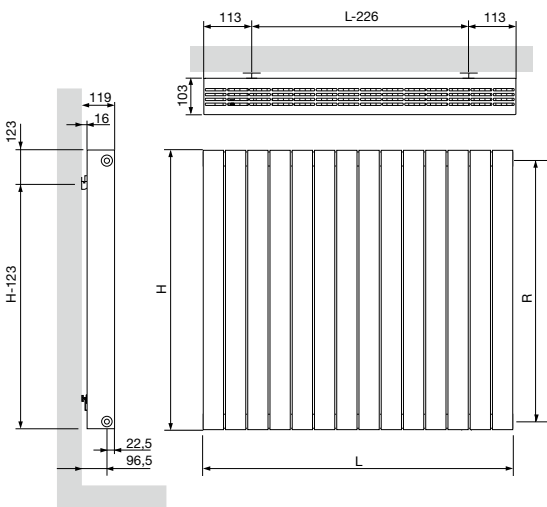

ZAROS VERTICAAL (ZAROS V75, ZAROS V100)

ZAROS V75 / ZAROS V100

Hartafstand tussen de aansluitingen 50
 Hartafstand tussen de ophangingen L-226

ZAROS HORIZONTAAL (ZAROS H100)

ZAROS HORIZONTAAL (ZAROS H100)

ZAROS HORIZONTAAL (ZAROS H100)
GEÏNTEGREERD VENTIEL

ZAROS H100

	Hoogte (H)	400	500	600	900	1400
Hartafstand tussen de zij-aansluitingen 23/67 (R)		338,5	438,5	538,5	838,5	1338,5
Hartafstand tussen de ophangingen		L-226				