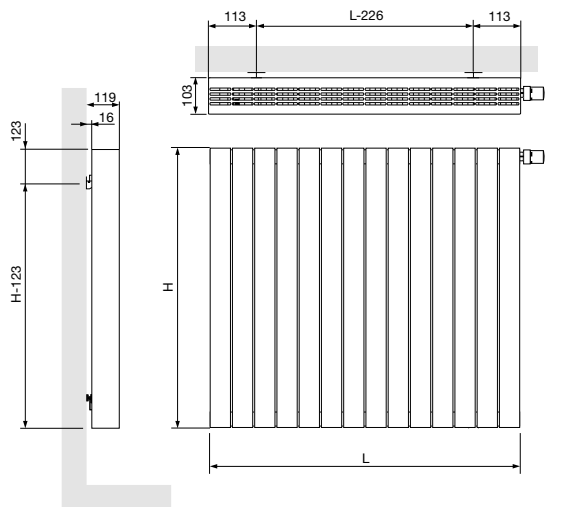

ZAROS VERTICAAL (ZAROS V75, ZAROS V100)

ZAROS V75 / ZAROS V100

Hartafstand tussen de aansluitingen 50
 Hartafstand tussen de ophangingen L-226

ZAROS HORIZONTAAL (ZAROS H100)

ZAROS HORIZONTAAL (ZAROS H100)

ZAROS HORIZONTAAL (ZAROS H100)
GEÏNTEGREERD VENTIEL

ZAROS H100

	Hoogte (H)	400	500	600	900	1400
Hartafstand tussen de zij-aansluitingen 23/67 (R)		338,5	438,5	538,5	838,5	1338,5
Hartafstand tussen de ophangingen		L-226				