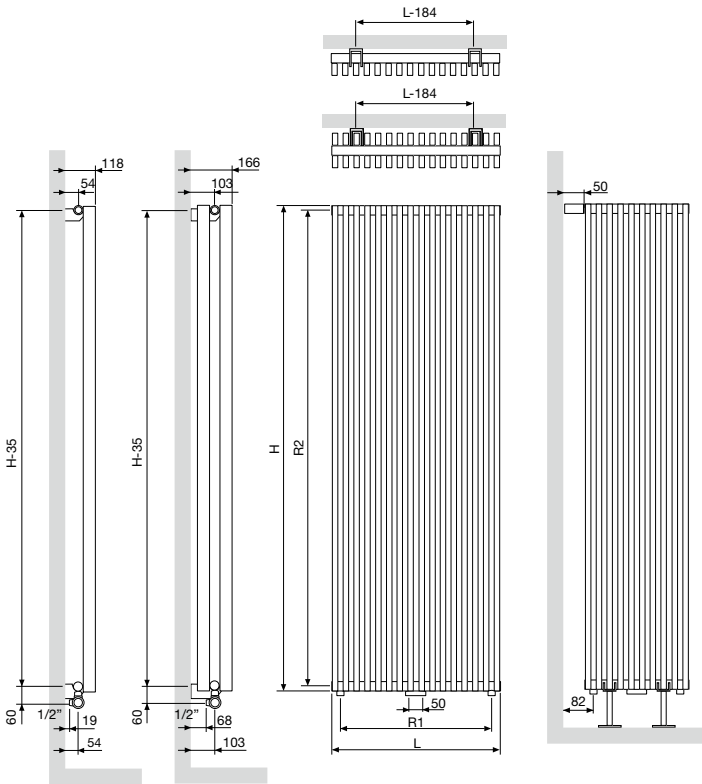

d = afstand voorkant accessoire tot voorkant radiator

a = afstand accessoire tot radiator

uit voorraad leverbaar

ZANA VERTICAAL: ZV-1 / ZV-2 (VOORRAAD)

ZANA HORIZONTAAL: ZH-1 / ZH-2

ZANA VERTICAAL: ZV-1 / ZV-2 (NIET-VOORRAAD)

* * Niet voor ZH-1 toiletradiator.

* **Opmerking ZV-1/ZV-2 8 buizen: 2/3/6/7 altijd open.**

ZANA HALFROND: ZV-O / ZANA KWARTROND: ZV-A

ZANA BAD: ZBD (VOORRAAD) / ZBD (NIET-VOORRAAD)

ZANA BAD: ZBD (NIET-VOORRAAD)

Opmerking: het aansluiten van de radiator kan enkel volgens de getoonde aansluiticonen. Voor elke andere aansluitwijze nemen wij geen verantwoordelijkheid.

ZANA VERTICAAL (ZV-1, ZV-2)

	ZV-1 / ZV-2										
Aantal buizen	8	10	12	14	16	18	20	22	24	26	
Breedte (L)	304	384	464	544	624	704	784	864	944	1024	
Hartafstand tussen de onderaansluitingen 18 (R1)	240	320	400	480	560	640	720	800	880	960	
Hoogte (H)	1400	1600	1800	2000	2200	2400	2600	2800	3000		
Hartafstand tussen de zijansluitingen 23/67 (R2)	1365	1565	1765	1965	2165	2365	2565	2765	2965		
Hartafstand tussen de ophangingen	L-184	H-35									

ZANA HORIZONTAAL (ZH-1, ZH-2)

	ZH-1 / ZH-2																		
Breedte (L)	384	704	784	864	944	1024	1104	1184	1264	1424	1584	1744	1904	2064	2224	2384	2544	2704	2864
Hartafstand tussen de onderaansluitingen 18 (R1)	320	640	720	800	880	960	1040	1120	1200	1360	1520	1680	1840	2000	2160	2320	2480	2640	2800
Hoogte (H)	500	600	700																
Hartafstand tussen de zijansluitingen 23/67 (R2)	465	565	665																
Hartafstand tussen de ophangingen	L-184	H-35																	