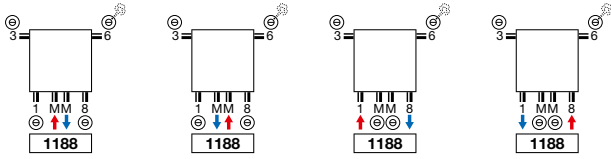

d = afstand voorkant accessoire tot voorkant radiator

a = afstand accessoire tot radiator

uit voorraad leverbaar

ZANA VERTICAAL: ZV-1 / ZV-2 (VOORRAAD)

ZANA HORIZONTAAL: ZH-1 / ZH-2

ZANA VERTICAAL: ZV-1 / ZV-2 (NIET-VOORRAAD)

ZANA HORIZONTAAL (ZH-1, ZH-2)

	ZH-1 / ZH-2																		
Breedte (L)	384	704	784	864	944	1024	1104	1184	1264	1424	1584	1744	1904	2064	2224	2384	2544	2704	2864
Hartafstand tussen de onderaansluitingen 18 (R1)	320	640	720	800	880	960	1040	1120	1200	1360	1520	1680	1840	2000	2160	2320	2480	2640	2800
Hoogte (H)	500	600	700																
Hartafstand tussen de zijansluitingen 23/67 (R2)	465	565	665																
Hartafstand tussen de ophangingen	L-184	H-35																	