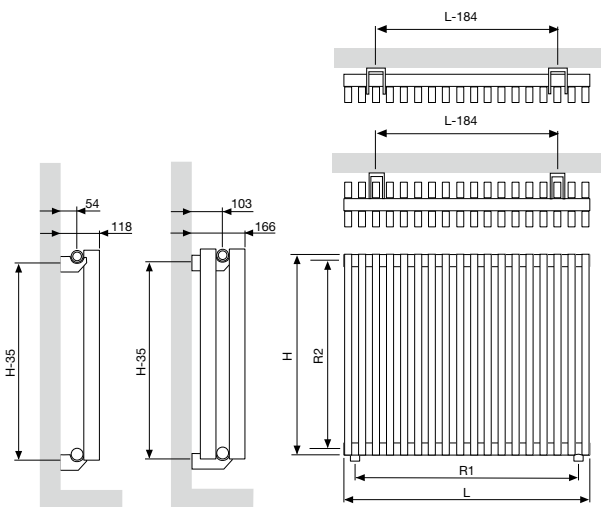

d = afstand voorkant accessoire tot voorkant radiator

a = afstand accessoire tot radiator

uit voorraad leverbaar

ZANA VERTICAAL: ZV-1 / ZV-2 (VOORRAAD)

ZANA HORIZONTAAL: ZH-1 / ZH-2

ZANA VERTICAAL: ZV-1 / ZV-2 (NIET-VOORRAAD)

* * Niet voor ZH-1 toiletradiator.

* **Opmerking ZV-1/ZV-2 8 buizen: 2/3/6/7 altijd open.**

ZANA HALFROND: ZV-O / ZANA KWARTROND: ZV-A

ZANA BAD: ZBD (VOORRAAD) / ZBD (NIET-VOORRAAD)

ZANA BAD: ZBD (NIET-VOORRAAD)

Opmerking: het aansluiten van de radiator kan enkel volgens de getoonde aansluiticonen. Voor elke andere aansluitwijze nemen wij geen verantwoordelijkheid.

ZANA VERTICAAL (ZV-1, ZV-2)

	ZV-1 / ZV-2										
Aantal buizen	8	10	12	14	16	18	20	22	24	26	
Breedte (L)	304	384	464	544	624	704	784	864	944	1024	
Hartafstand tussen de onderaansluitingen 18 (R1)	240	320	400	480	560	640	720	800	880	960	
Hoogte (H)	1400	1600	1800	2000	2200	2400	2600	2800	3000		
Hartafstand tussen de zijansluitingen 23/67 (R2)	1365	1565	1765	1965	2165	2365	2565	2765	2965		
Hartafstand tussen de ophangingen	L-184	H-35									

ZANA HORIZONTAAL (ZH-1, ZH-2)

	ZH-1 / ZH-2																		
Breedte (L)	384	704	784	864	944	1024	1104	1184	1264	1424	1584	1744	1904	2064	2224	2384	2544	2704	2864
Hartafstand tussen de onderaansluitingen 18 (R1)	320	640	720	800	880	960	1040	1120	1200	1360	1520	1680	1840	2000	2160	2320	2480	2640	2800
Hoogte (H)	500	600	700																
Hartafstand tussen de zijansluitingen 23/67 (R2)	465	565	665																
Hartafstand tussen de ophangingen	L-184	H-35																	