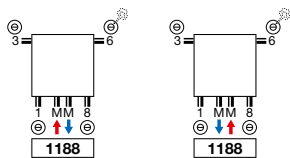

TYPES

- Eén (ZV-1) of twee rijen buizen (ZV-2)

BUIZEN

- Verticaal, rechthoekig 45 x 20 mm

COLLECTOREN

- Horizontaal, achterliggend, rond Ø 35 mm

KLEUREN

- Standaardkleur wit RAL 9016
- Niet verkrijgbaar in kleur Gloss White
- Uitgebreide kleurenkaart zie p. 16

BEVESTIGINGEN

- Muurbevestigingen standaard
- ZV-2 ook verkrijgbaar als vrijstaande opstelling, zie p. 116

TECHNISCH

- Elektrisch lasergelast (onzichtbare lasnaden)
- KTL-grondlaag, poedercoating
- Standaardwerkdruk: 4 bar
- Maximale bedrijfstemperatuur: 110°C

ELEKTRISCH (zie hoofdstuk elektrische radiatoren)

- ✗ Zuiver elektrische radiator in de fabriek vorgevuld
- ✗ Gemengde radiator

TECHNISCHE TEKENINGEN

- Zie p. 119

AANSLUITING

- ✓ Eénpuntsaansluiting voor éénpijpssysteem (radiator speciaal te bestellen) (zie p. 301)
- ✓ Eénpuntsaansluiting voor tweepijpssysteem (radiator speciaal te bestellen) (zie p. 301)
- ✓ Tweepuntsaansluiting voor éénpijpssysteem (aansluiting via de middenaansluiting) (zie p. 300)
- ✓ Tweepuntsaansluiting voor tweepijpssysteem (standaard) (zie p. 300)
- ✗ Geïntegreerd ventiel

AANBEVOLEN AANSLUITING (1188)