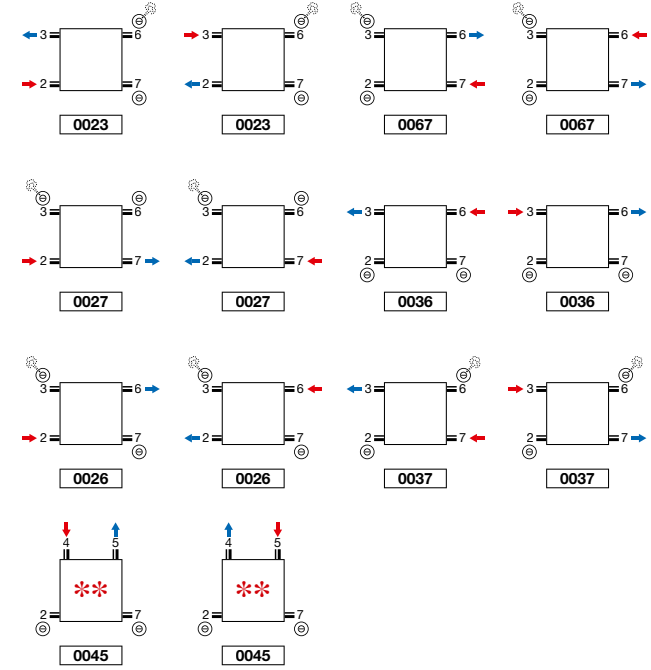

d = afstand voorkant accessoire tot voorkant radiator

a = afstand accessoire tot radiator

uit voorraad leverbaar

ZANA VERTICAAL: ZV-1 / ZV-2 (VOORRAAD)

ZANA HORIZONTAAL: ZH-1 / ZH-2

ZANA VERTICAAL: ZV-1 / ZV-2 (NIET-VOORRAAD)

* * Niet voor ZH-1 toiletradiator.

* **Opmerking ZV-1/ZV-2 8 buizen: 2/3/6/7 altijd open.**

ZANA HALFROND: ZV-O / ZANA KWARTROND: ZV-A

ZANA BAD: ZBD (VOORRAAD) / ZBD (NIET-VOORRAAD)

ZANA BAD: ZBD (NIET-VOORRAAD)

Opmerking: het aansluiten van de radiator kan enkel volgens de getoonde aansluiticonen. Voor elke andere aansluitwijze nemen wij geen verantwoordelijkheid.

ZANA VERTICAAL (ZV-1, ZV-2)

	ZV-1 / ZV-2										
Aantal buizen	8	10	12	14	16	18	20	22	24	26	
Breedte (L)	304	384	464	544	624	704	784	864	944	1024	
Hartafstand tussen de onderaansluitingen 18 (R1)	240	320	400	480	560	640	720	800	880	960	
Hoogte (H)	1400	1600	1800	2000	2200	2400	2600	2800	3000		
Hartafstand tussen de zijansluitingen 23/67 (R2)	1365	1565	1765	1965	2165	2365	2565	2765	2965		
Hartafstand tussen de ophangingen	L-184	H-35									

ZANA HORIZONTAAL (ZH-1, ZH-2)

	ZH-1 / ZH-2																		
Breedte (L)	384	704	784	864	944	1024	1104	1184	1264	1424	1584	1744	1904	2064	2224	2384	2544	2704	2864
Hartafstand tussen de onderaansluitingen 18 (R1)	320	640	720	800	880	960	1040	1120	1200	1360	1520	1680	1840	2000	2160	2320	2480	2640	2800
Hoogte (H)	500	600	700																
Hartafstand tussen de zijansluitingen 23/67 (R2)	465	565	665																
Hartafstand tussen de ophangingen	L-184	H-35																	