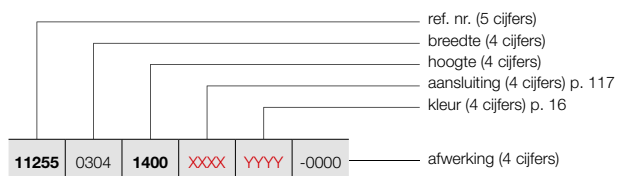

HOE ZANA VERTICAAL BESTELLEN

Leveringstermijn 15 - 30 werkdagen
(zonder transportduur)

VRIJSTAANDE OPSTELLING (ZV-2)

Zie p. 116 voor extra toebehoren.