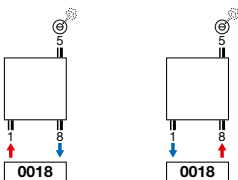

d = afstand voorkant accessoire tot voorkant radiator

a = afstand accessoire tot radiator

uit voorraad leverbaar

ZANA VERTICAAL: ZV-1 / ZV-2 (VOORRAAD)

ZANA HORIZONTAAL: ZH-1 / ZH-2

ZANA VERTICAAL: ZV-1 / ZV-2 (NIET-VOORRAAD)

* * Niet voor ZH-1 toiletradiator.

* **Opmerking ZV-1/ZV-2 8 buizen: 2/3/6/7 altijd open.**

ZANA HALFROND: ZV-O / ZANA KWARTROND: ZV-A

ZANA BAD: ZBD (VOORRAAD) / ZBD (NIET-VOORRAAD)

ZANA BAD: ZBD (NIET-VOORRAAD)

Opmerking: het aansluiten van de radiator kan enkel volgens de getoonde aansluiticonen. Voor elke andere aansluitwijze nemen wij geen verantwoordelijkheid.

ZANA VERTICAAL (ZV-1, ZV-2)

	ZV-1 / ZV-2										
Aantal buizen	8	10	12	14	16	18	20	22	24	26	
Breedte (L)	304	384	464	544	624	704	784	864	944	1024	
Hartafstand tussen de onderaansluitingen 18 (R1)	240	320	400	480	560	640	720	800	880	960	
Hoogte (H)	1400	1600	1800	2000	2200	2400	2600	2800	3000		
Hartafstand tussen de zijansluitingen 23/67 (R2)	1365	1565	1765	1965	2165	2365	2565	2765	2965		
Hartafstand tussen de ophangingen	L-184	H-35									

ZANA HORIZONTAAL (ZH-1, ZH-2)

	ZH-1 / ZH-2																		
Breedte (L)	384	704	784	864	944	1024	1104	1184	1264	1424	1584	1744	1904	2064	2224	2384	2544	2704	2864
Hartafstand tussen de onderaansluitingen 18 (R1)	320	640	720	800	880	960	1040	1120	1200	1360	1520	1680	1840	2000	2160	2320	2480	2640	2800
Hoogte (H)	500	600	700																
Hartafstand tussen de zijansluitingen 23/67 (R2)	465	565	665																
Hartafstand tussen de ophangingen	L-184	H-35																	