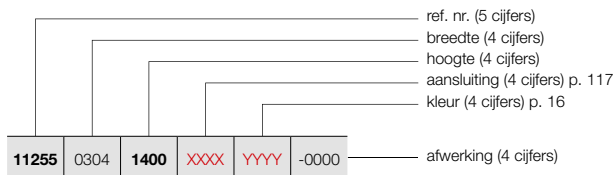

HOE ZANA VERTICAAL BESTELLEN

Leveringstermijn 15 - 30 werkdagen
(zonder transportduur)

VRIJSTAANDE OPSTELLING (ZV-2)

Zie p. 116 voor extra toebehoren.