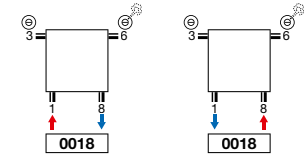

d = afstand voorkant accessoire tot voorkant radiator

a = afstand accessoire tot radiator

uit voorraad leverbaar

ZANA VERTICAAL: ZV-1 / ZV-2 (VOORRAAD)

ZANA HORIZONTAAL: ZH-1 / ZH-2

ZANA VERTICAAL: ZV-1 / ZV-2 (NIET-VOORRAAD)

* * Niet voor ZH-1 toiletradiator.

* **Opmerking ZV-1/ZV-2 8 buizen: 2/3/6/7 altijd open.**

ZANA HALFROND: ZV-O / ZANA KWARTROND: ZV-A

ZANA BAD: ZBD (VOORRAAD) / ZBD (NIET-VOORRAAD)

ZANA BAD: ZBD (NIET-VOORRAAD)

ZANA HORIZONTAAL (ZH-1, ZH-2)

	ZH-1 / ZH-2																		
Breedte (L)	384	704	784	864	944	1024	1104	1184	1264	1424	1584	1744	1904	2064	2224	2384	2544	2704	2864
Hartafstand tussen de onderaansluitingen 18 (R1)	320	640	720	800	880	960	1040	1120	1200	1360	1520	1680	1840	2000	2160	2320	2480	2640	2800
Hoogte (H)	500	600	700																
Hartafstand tussen de zijansluitingen 23/67 (R2)	465	565	665																
Hartafstand tussen de ophangingen	L-184	H-35																	