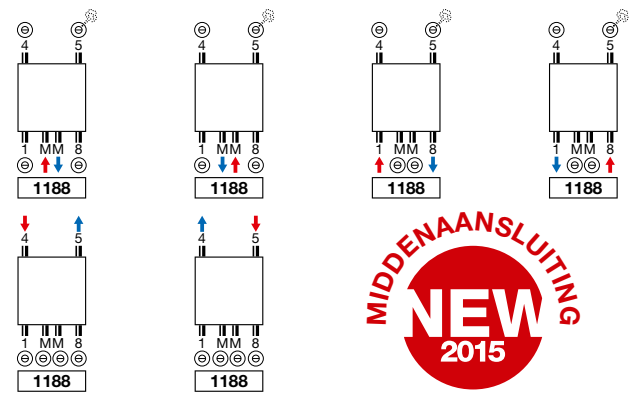

d = afstand voorkant accessoire tot voorkant radiator

a = afstand accessoire tot radiator

uit voorraad leverbaar

ZANA VERTICAAL: ZV-1 / ZV-2 (VOORRAAD)

ZANA HORIZONTAAL: ZH-1 / ZH-2

ZANA VERTICAAL: ZV-1 / ZV-2 (NIET-VOORRAAD)

* * Niet voor ZH-1 toiletradiator.

* **Opmerking ZV-1/ZV-2 8 buizen: 2/3/6/7 altijd open.**

ZANA HALFROND: ZV-O / ZANA KWARTROND: ZV-A

ZANA BAD: ZBD (VOORRAAD) / ZBD (NIET-VOORRAAD)

ZANA BAD: ZBD (NIET-VOORRAAD)

Opmerking: het aansluiten van de radiator kan enkel volgens de getoonde aansluiticonen. Voor elke andere aansluitwijze nemen wij geen verantwoordelijkheid.

ZANA VERTICAAL (ZV-1, ZV-2)

	ZV-1 / ZV-2										
Aantal buizen	8	10	12	14	16	18	20	22	24	26	
Breedte (L)	304	384	464	544	624	704	784	864	944	1024	
Hartafstand tussen de onderaansluitingen 18 (R1)	240	320	400	480	560	640	720	800	880	960	
Hoogte (H)	1400	1600	1800	2000	2200	2400	2600	2800	3000		
Hartafstand tussen de zijansluitingen 23/67 (R2)	1365	1565	1765	1965	2165	2365	2565	2765	2965		
Hartafstand tussen de ophangingen	L-184	H-35									

ZANA HORIZONTAAL (ZH-1, ZH-2)

	ZH-1 / ZH-2																		
Breedte (L)	384	704	784	864	944	1024	1104	1184	1264	1424	1584	1744	1904	2064	2224	2384	2544	2704	2864
Hartafstand tussen de onderaansluitingen 18 (R1)	320	640	720	800	880	960	1040	1120	1200	1360	1520	1680	1840	2000	2160	2320	2480	2640	2800
Hoogte (H)	500	600	700																
Hartafstand tussen de zijansluitingen 23/67 (R2)	465	565	665																
Hartafstand tussen de ophangingen	L-184	H-35																	