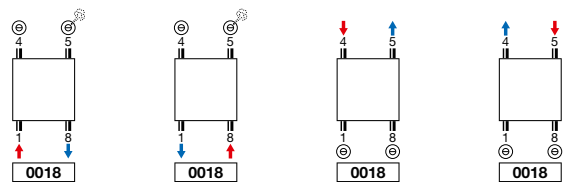

d = afstand voorkant accessoire tot voorkant radiator

a = afstand accessoire tot radiator

uit voorraad leverbaar

ZANA VERTICAAL: ZV-1 / ZV-2 (VOORRAAD)

ZANA HORIZONTAAL: ZH-1 / ZH-2

ZANA VERTICAAL: ZV-1 / ZV-2 (NIET-VOORRAAD)

* * Niet voor ZH-1 toiletradiator.

* **Opmerking ZV-1/ZV-2 8 buizen: 2/3/6/7 altijd open.**

ZANA HALFROND: ZV-O / ZANA KWARTROND: ZV-A

ZANA BAD: ZBD (VOORRAAD) / ZBD (NIET-VOORRAAD)

ZANA BAD: ZBD (NIET-VOORRAAD)

Opmerking: het aansluiten van de radiator kan enkel volgens de getoonde aansluiticonen. Voor elke andere aansluitwijze nemen wij geen verantwoordelijkheid.

ZANA VERTICAAL (ZV-1, ZV-2)

	ZV-1 / ZV-2										
Aantal buizen	8	10	12	14	16	18	20	22	24	26	
Breedte (L)	304	384	464	544	624	704	784	864	944	1024	
Hartafstand tussen de onderaansluitingen 18 (R1)	240	320	400	480	560	640	720	800	880	960	
Hoogte (H)	1400	1600	1800	2000	2200	2400	2600	2800	3000		
Hartafstand tussen de zijansluitingen 23/67 (R2)	1365	1565	1765	1965	2165	2365	2565	2765	2965		
Hartafstand tussen de ophangingen	L-184	H-35									

ZANA HORIZONTAAL (ZH-1, ZH-2)

	ZH-1 / ZH-2																		
Breedte (L)	384	704	784	864	944	1024	1104	1184	1264	1424	1584	1744	1904	2064	2224	2384	2544	2704	2864
Hartafstand tussen de onderaansluitingen 18 (R1)	320	640	720	800	880	960	1040	1120	1200	1360	1520	1680	1840	2000	2160	2320	2480	2640	2800
Hoogte (H)	500	600	700																
Hartafstand tussen de zijansluitingen 23/67 (R2)	465	565	665																
Hartafstand tussen de ophangingen	L-184	H-35																	