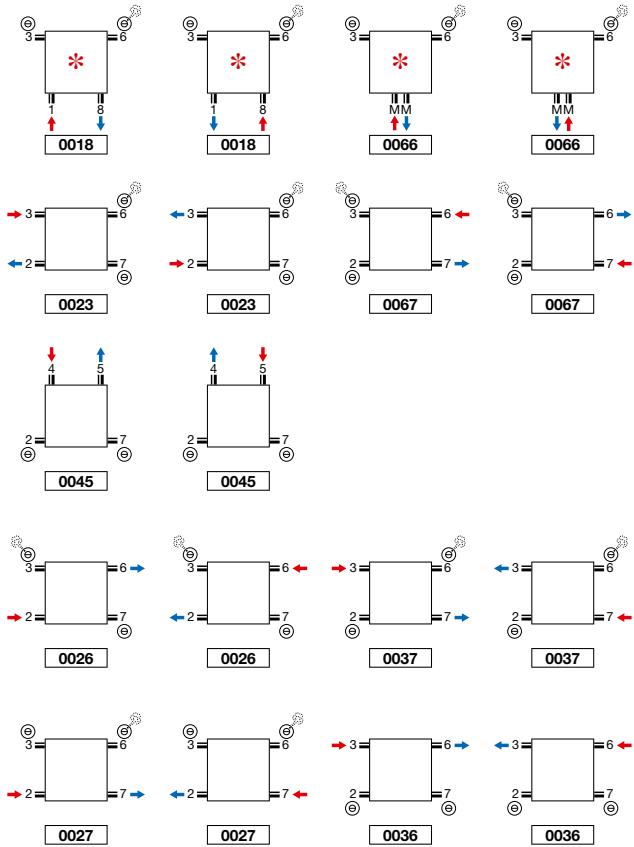

d = afstand voorkant accessoire tot voorkant radiator

a = afstand accessoire tot radiator

uit voorraad leverbaar

ZANA VERTICAAL: ZV-1 / ZV-2 (VOORRAAD)

ZANA HORIZONTAAL: ZH-1 / ZH-2

ZANA VERTICAAL: ZV-1 / ZV-2 (NIET-VOORRAAD)

* * Niet voor ZH-1 toiletradiator.

* **Opmerking ZV-1/ZV-2 8 buizen: 2/3/6/7 altijd open.**

ZANA HALFROND: ZV-O / ZANA KWARTROND: ZV-A

ZANA BAD: ZBD (VOORRAAD) / ZBD (NIET-VOORRAAD)

ZANA BAD: ZBD (NIET-VOORRAAD)

Opmerking: het aansluiten van de radiator kan enkel volgens de getoonde aansluiticonen. Voor elke andere aansluitwijze nemen wij geen verantwoordelijkheid.

ZANA VERTICAAL (ZV-1, ZV-2)

	ZV-1 / ZV-2										
Aantal buizen	8	10	12	14	16	18	20	22	24	26	
Breedte (L)	304	384	464	544	624	704	784	864	944	1024	
Hartafstand tussen de onderaansluitingen 18 (R1)	240	320	400	480	560	640	720	800	880	960	
Hoogte (H)	1400	1600	1800	2000	2200	2400	2600	2800	3000		
Hartafstand tussen de zijansluitingen 23/67 (R2)	1365	1565	1765	1965	2165	2365	2565	2765	2965		
Hartafstand tussen de ophangingen	L-184	H-35									

ZANA HORIZONTAAL (ZH-1, ZH-2)

	ZH-1 / ZH-2																		
Breedte (L)	384	704	784	864	944	1024	1104	1184	1264	1424	1584	1744	1904	2064	2224	2384	2544	2704	2864
Hartafstand tussen de onderaansluitingen 18 (R1)	320	640	720	800	880	960	1040	1120	1200	1360	1520	1680	1840	2000	2160	2320	2480	2640	2800
Hoogte (H)	500	600	700																
Hartafstand tussen de zijansluitingen 23/67 (R2)	465	565	665																
Hartafstand tussen de ophangingen	L-184	H-35																	