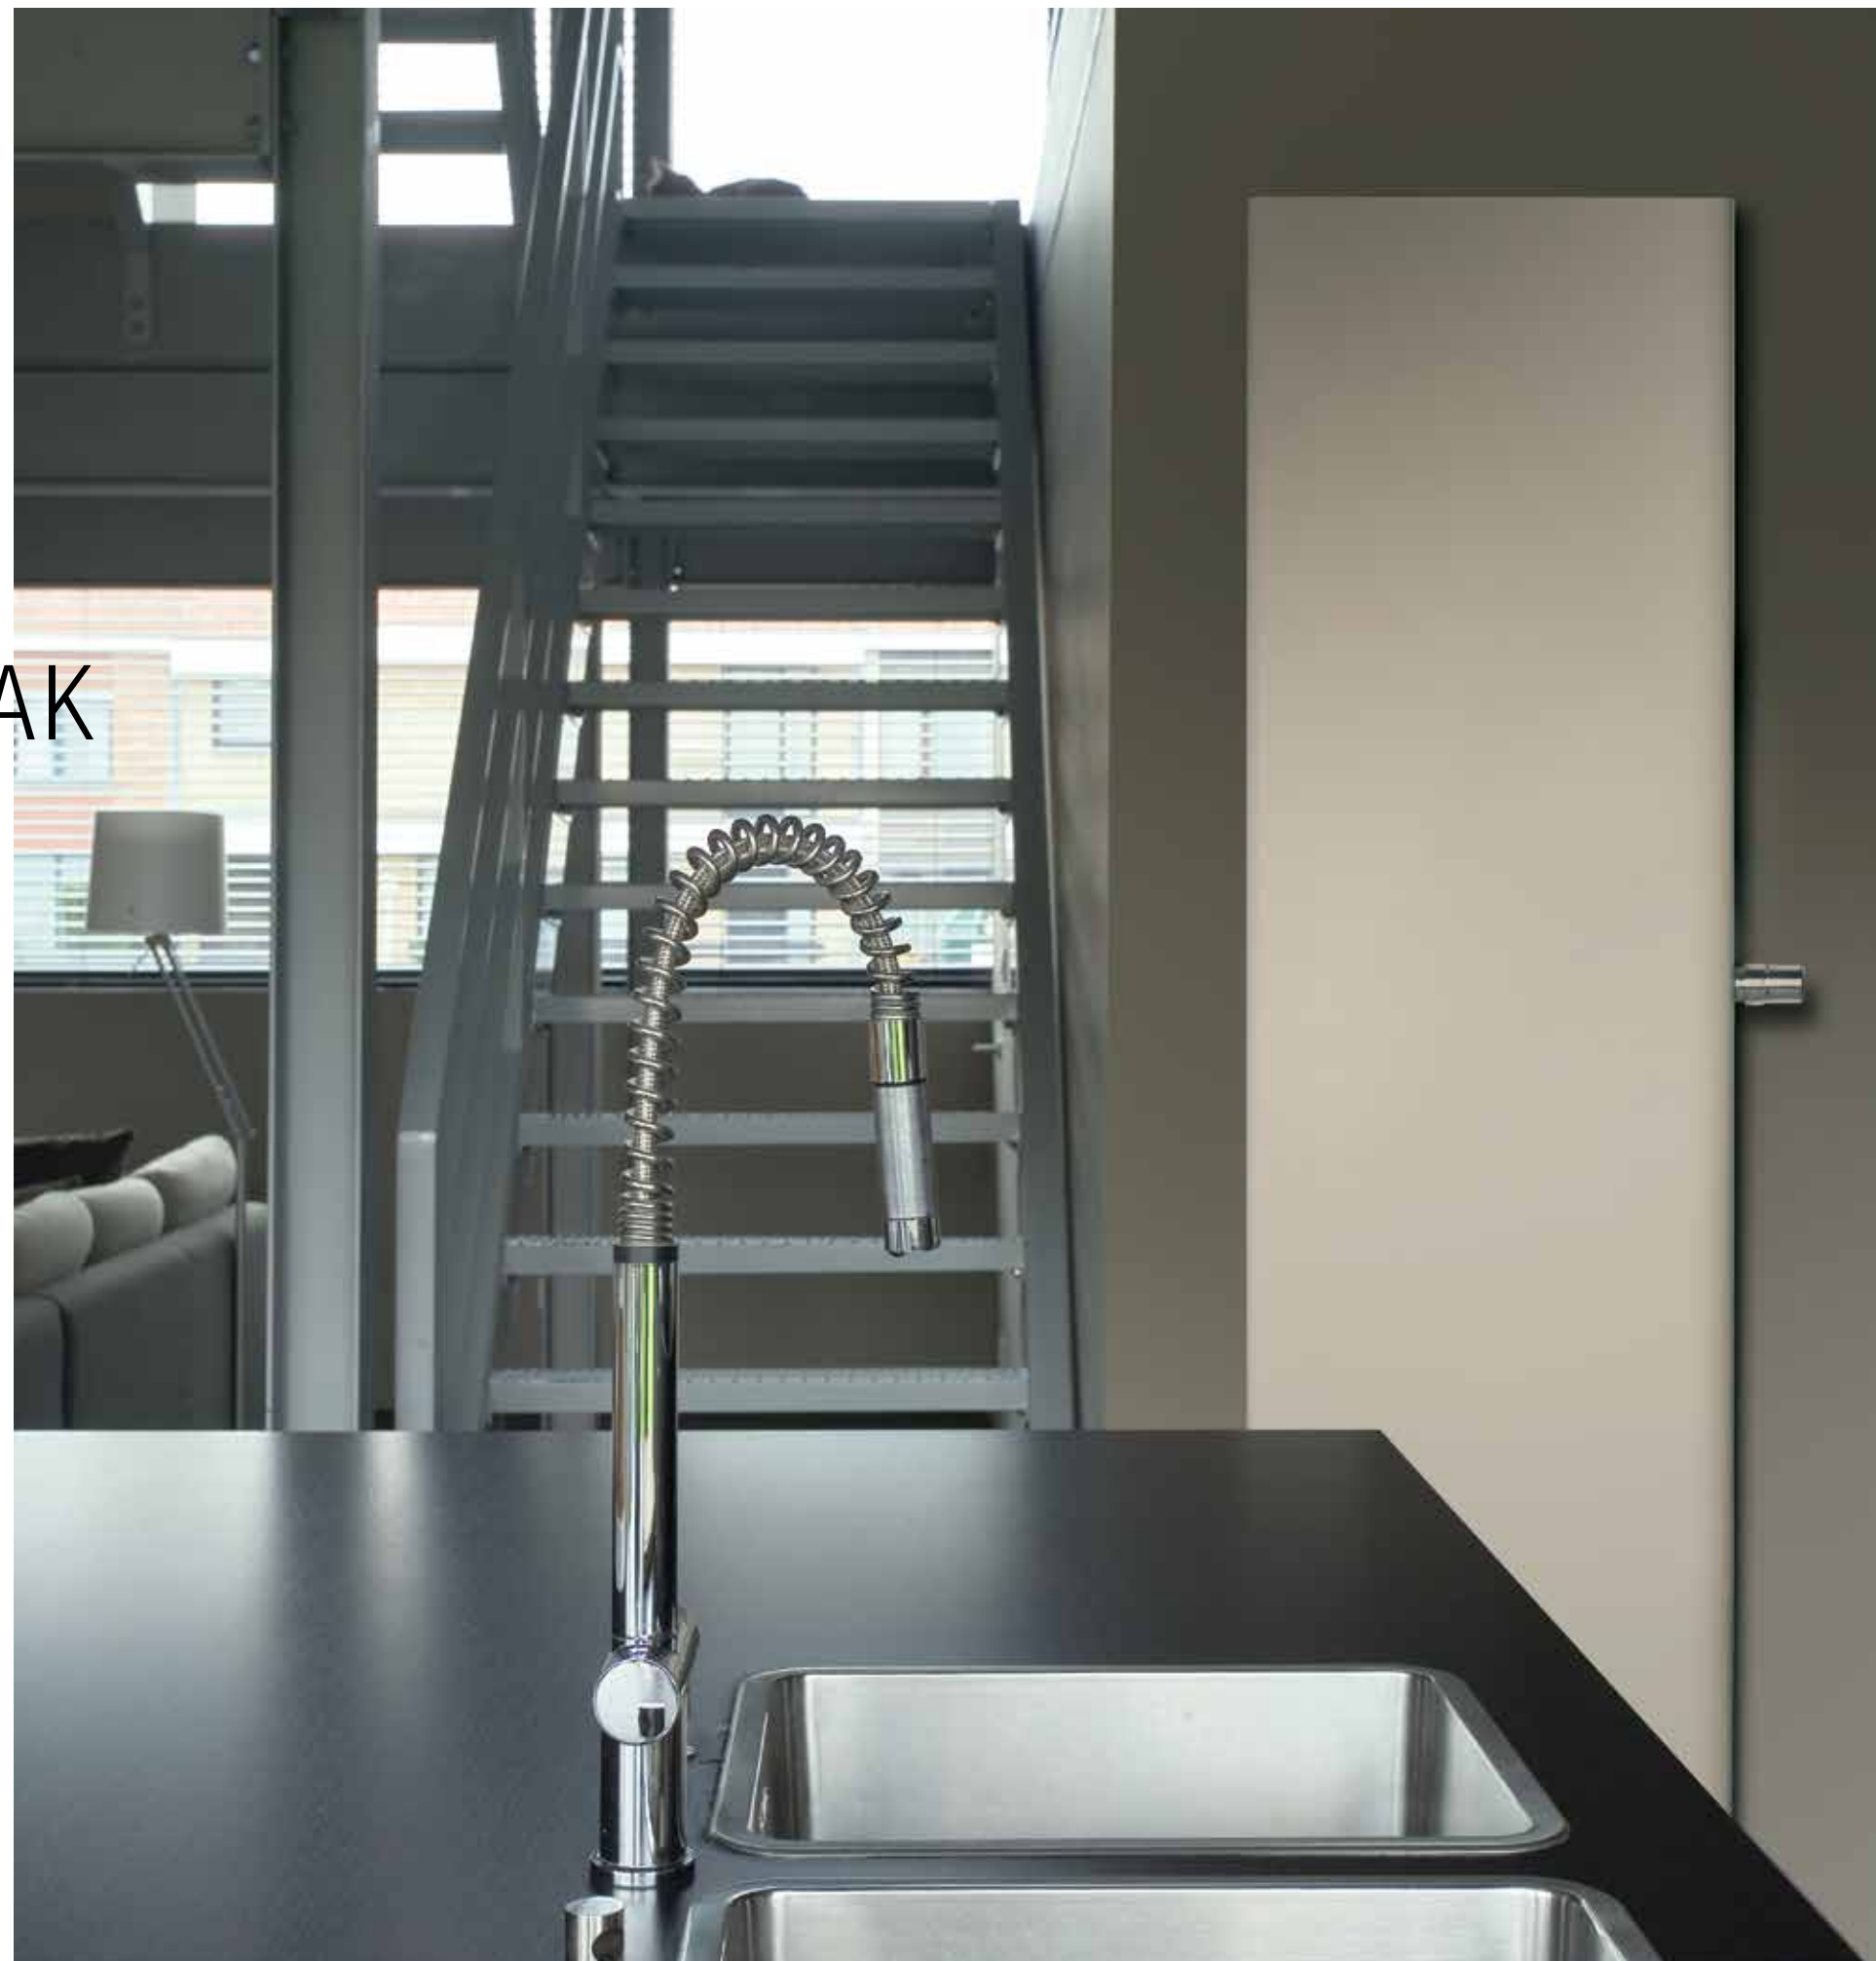

EVENWICHT,
UNIEKE PERSOONLIJKHEID
EN STIJL BETEKENT ZICH
CONCENTREREN
OP DE ESSENTIE

NIVA

PUUR TECHNISCHE KLASSE, PUUR DESIGN

De ultracompacte, gestyleerde Niva is nog steeds een stichtend voorbeeld voor heel wat ontwerpers en collega-producenten. Eén en al functionaliteit door de optimale luchtdoorstroming en de extra hoge warmteafgifte die meteen op gang komt. Eén en al design door de integere, zuivere vormgeving en het zwevend karakter dankzij de achterliggende, onzichtbare ophanging- en de organisch geïntegreerde handdoekbeugel. Een icoon in de radiatorwereld waarbij het origineel het beste blijft!

NIVA SOFT | WHITE FINE TEXTURE

MEER GEBRUIKSGEMAK MET BEDIENING OP HOOGTE

Op het eerste gezicht een eenvoudig idee, een thermostaatknop op heuphoogte. De Niva collectie is de eerste die het daadwerkelijk durft te realiseren. De thermostaatknop is organisch in het geheel verwerkt, met respect voor de originele vormgeving en geheel in lijn met de pure, tijdloze look. Uniek in ons assortiment en uniek op de markt. Maar dat is niet alles. De thermostaatknop bedient ook een groter warmtevermogen.

NIVA SOFT | WHITE FINE TEXTURE

MAXIMAAL
COMFORT
IN DE
HEDENDAAGSE
BADKAMER