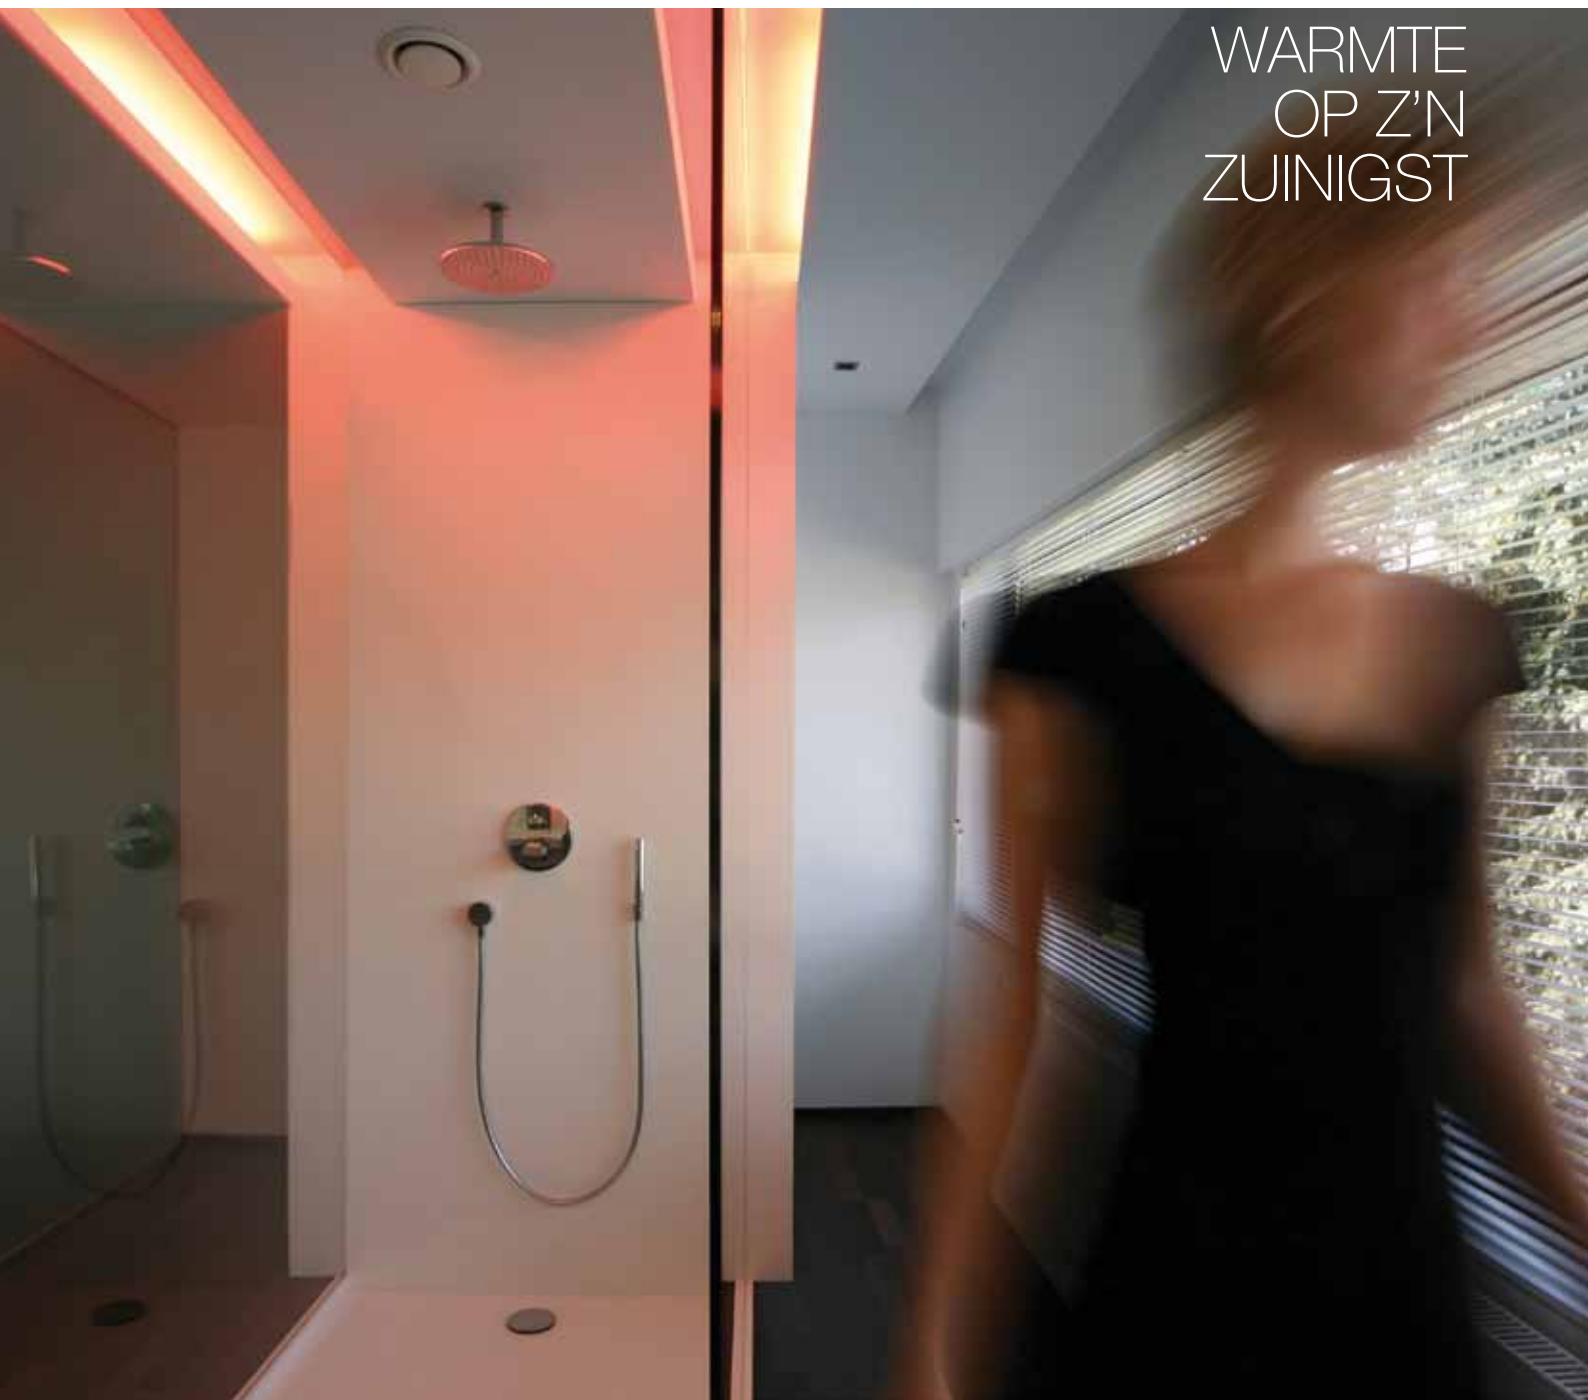

BEAMS

WARMTE
OP Z'N
ZUINIGST