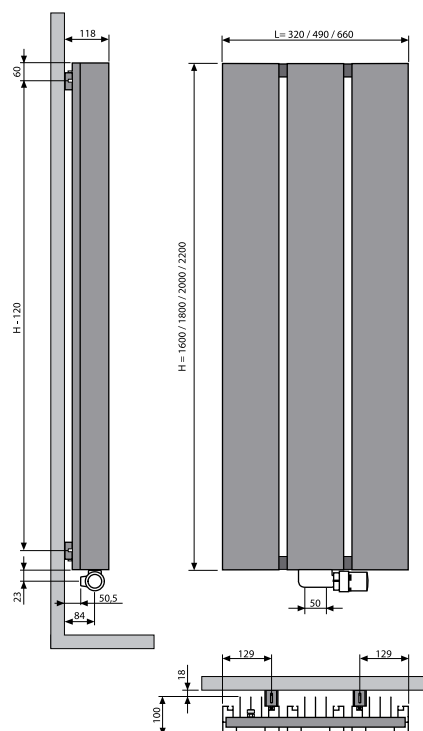

unieke ophanging

automatische verdoken ontlufter

BEAMS

WARMTE OP MAAT

Beams is opgebouwd uit **verticale aluminiumprofielen** en via een gepatenteerde persverbinding geassembleerd. Iedere radiator wordt voorzien van een **beschermende grondlaag**, die 100% dekt en daarna gelakt wordt met een **poedercoating**. De standaardwerkdruk bedraagt **10 bar**, de maximale bedrijfstemperatuur is **110°C**.