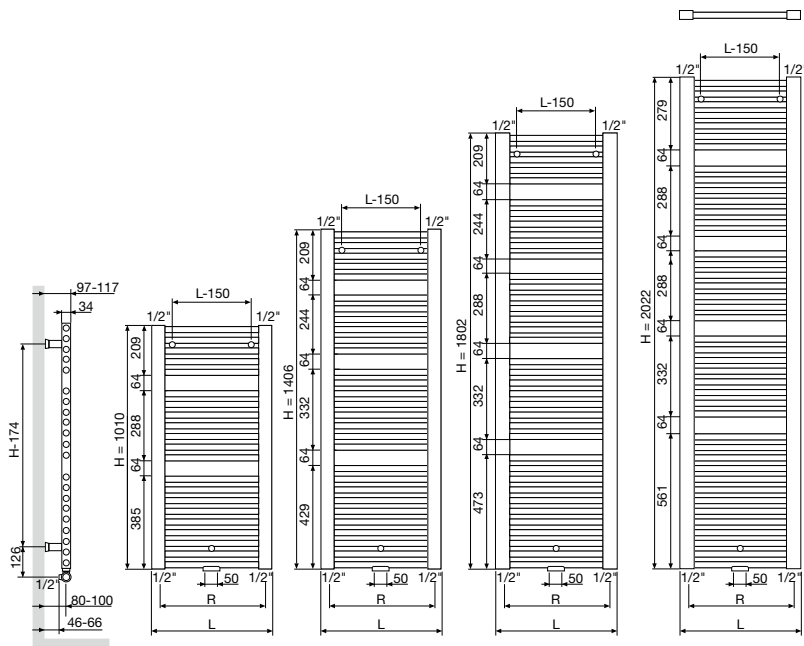

- Standaard meegeleverd bij Malva Lak, Malva Chroom, Prado, Iris, Agave Lak, Agave Chroom.
- 380 x 158 mm

uit voorraad leverbaar

**Opmerking:** het aansluiten van de radiator kan enkel volgens de getoonde aansluiticonen. Voor elke andere aansluitwijze nemen wij geen verantwoordelijkheid.

**PRADO (HX)**

HX			
Breedte (L)	500	600	750
Hartafstand tussen de onderaansluitingen 18 (R)	444	544	694
Hartafstand tussen de ophangingen	L-150	H-174	

**IRIS (HDM, HDRM)**

HDM					
Breedte (L)	450	500	600	750	900
Hartafstand tussen de onderaansluitingen 18 (R)	416	466	566	716	866
Hartafstand tussen de ophangingen	L-120	H-150			

VRIJSTAAND HDM					
Hoogte (H)	690	1122	1338	1734	2022
H2	540	972	1188	1584	1872