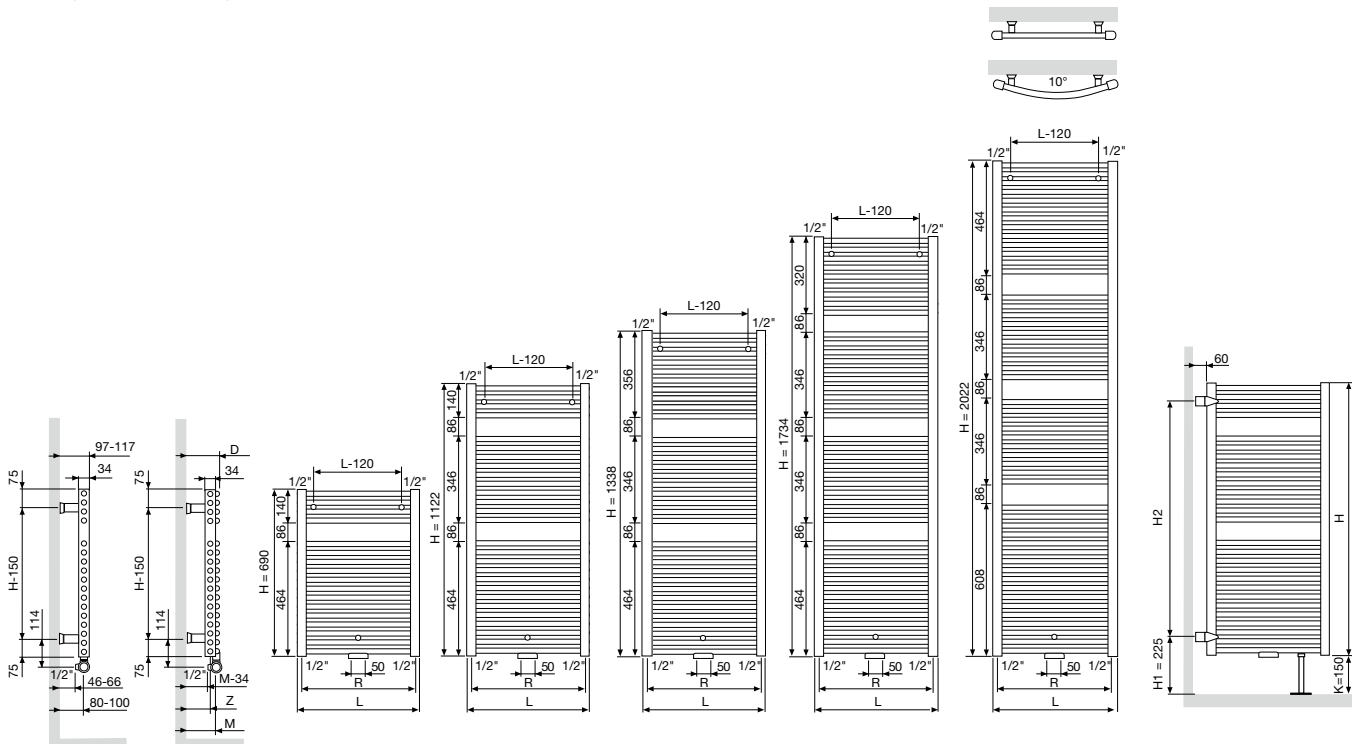

**Opmerking:** het aansluiten van de radiator kan enkel volgens de getoonde aansluiticonen. Voor elke andere aansluitwijze nemen wij geen verantwoordelijkheid.

**PRADO (HX)**

HX			
Breedte (L)	500	600	750
Hartafstand tussen de onderaansluitingen 18 (R)	444	544	694
Hartafstand tussen de ophangingen	L-150	H-174	

**IRIS (HDM, HDRM)**

HDM					
Breedte (L)	450	500	600	750	900
Hartafstand tussen de onderaansluitingen 18 (R)	416	466	566	716	866
Hartafstand tussen de ophangingen	L-120	H-150			

VRIJSTAAND HDM					
Hoogte (H)	690	1122	1338	1734	2022
H2	540	972	1188	1584	1872