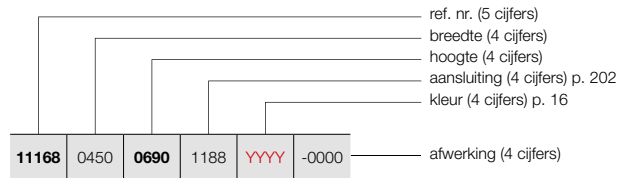

## HOE IRIS BESTELLEN

Leveringstermijn 15 - 30 werkdagen  
(zonder transportduur)