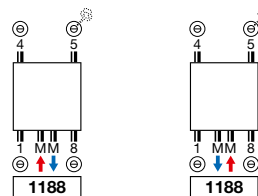

AANBEVOLEN AANSLUITING (1188)