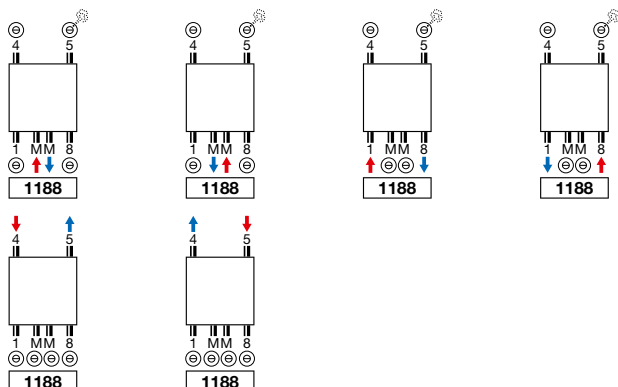

- Standaard meegeleverd bij Malva Lak, Malva Chroom, Prado, Iris, Agave Lak, Agave Chroom.
- 380 x 158 mm

uit voorraad leverbaar

**Opmerking:** het aansluiten van de radiator kan enkel volgens de getoonde aansluiticonen. Voor elke andere aansluitwijze nemen wij geen verantwoordelijkheid.

**PRADO (HX)**

HX			
Breedte (L)	500	600	750
Hartafstand tussen de onderaansluitingen 18 (R)	444	544	694
Hartafstand tussen de ophangingen	L-150	H-174	

**IRIS (HDM, HDRM)**

HDM					
Breedte (L)	450	500	600	750	900
Hartafstand tussen de onderaansluitingen 18 (R)	416	466	566	716	866
Hartafstand tussen de ophangingen	L-120	H-150			

VRIJSTAAND HDM					
Hoogte (H)	690	1122	1338	1734	2022
H2	540	972	1188	1584	1872