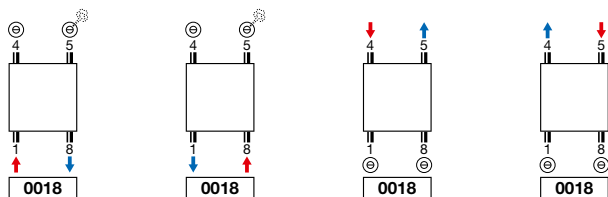

BADKAMERRADIATOREN ACCESSOIRES

IN OPTIE

ACCESSOIRES	KLEUR	ART. NR.	€
WEGKLAPBAAR DROOG- EN STAPELREK	BSM-S / BSRM-S / BSM-ES / BSRM-ES / BSM-C / BSRM-C		
	CHROOM	118300100000099	100
	HDM / HDRM / HRM / HRBM		
	CHROOM	118300200000099	100
HX			
CHROOM	118300300000099	100	
HRM-C / HRBM-C			
CHROOM	118300400000099	100	

- Standaard meegeleverd bij Malva Lak, Malva Chroom, Prado, Iris, Agave Lak, Agave Chroom.
- 380 x 158 mm

uit voorraad leverbaar

BADKAMERRADIATOREN AANSLUITINGEN

COCOS PLUS: C-PL
AGAVE LAK: HR2
ASTER: HF (NIET-VOORRAAD)
ASTER: HF2

MALVA LAK: BSM-S / BSRM-S
MALVA INOX: BSM-ES / BSRM-ES
MALVA CHROOM: BSM-C / BSRM-C
PRADO: HX
IRIS: HDM / HDRM
AGAVE LAK: HRM / HRBM
AGAVE CHROOM: HRM-C / HRBM-C
ASTER: HF (VOORRAAD) / HF (NIET-VOORRAAD)