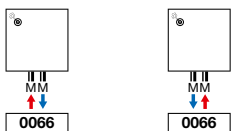

AANBEVOLEN AANSLUITING (0066)