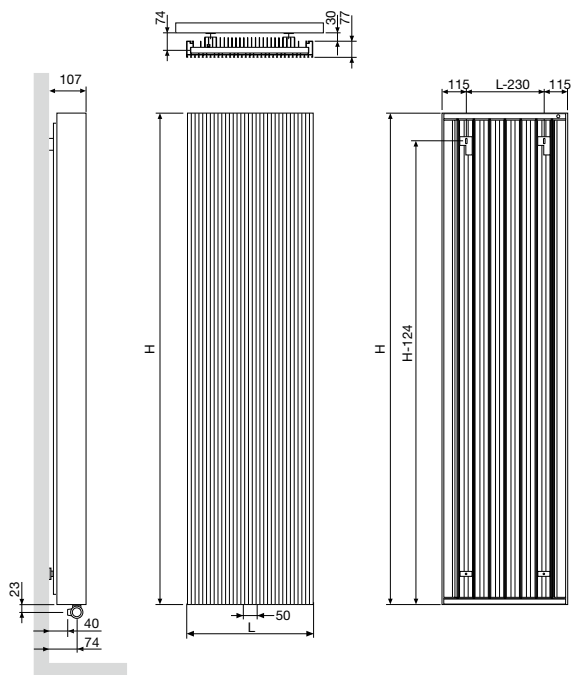

CANYON VERTICAAL (CANYON)

	CANYON
Hartafstand tussen de aansluitingen	50
Hartafstand tussen de ophangingen	L-230