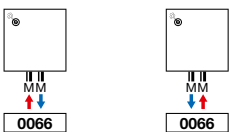

ACCESSOIRES				
	BREEDTE RADIATOR	KLEUR	ART. NR.	€
HANDDOEKBEUGEL 		CANYON		
	380 mm	ALUMINIUM	118324400000000	151
	455 mm	ALUMINIUM	118324500000000	151
	530 mm	ALUMINIUM	118324600000000	151
	605 mm	ALUMINIUM	118324700000000	151
- Handdoekbeugel in geanodiseerd aluminium - h = 50 mm; b = 435, 510, 585, 660 mm; d = 47 mm; a = 43 mm				
KORTE BEUGEL 		CANYON		
	240 mm	WIT	118370000000600	108
	240 mm	ZWART	118370000000300	108
	240 mm	DUIFBLAUW	118370000000601	108
d = 50 mm; a = 40 mm				
LANGE BEUGEL 		CANYON		
	440 mm	WIT	118370100000600	108
	440 mm	ZWART	118370100000300	108
440 mm	DUIFBLAUW	118370100000601	108	
d = 50 mm; a = 40 mm				
RECHTHOEK BEUGEL 		CANYON		
	286 x 110 mm	WIT	118370200000600	139
	286 x 110 mm	ZWART	118370200000300	139
286 x 110 mm	DUIFBLAUW	118370200000601	139	
d = 50 mm; a = 40 mm				
VIKANT BEUGEL 		CANYON		
	240 x 240 mm	WIT	118370300000600	139
	240 x 240 mm	ZWART	118370300000300	139
240 x 240 mm	DUIFBLAUW	118370300000601	139	
d = 50 mm; a = 40 mm				

d = afstand voorkant accessoire tot voorkant radiator
a = afstand accessoire tot radiator
uit voorraad leverbaar

CANYON AANSLUITINGEN

CANYON VERTICAAL: CANYON

Opmerking: het aansluiten van de radiator kan enkel volgens de getoonde aansluiticonen. Voor elke andere aansluitwijze nemen wij geen verantwoordelijkheid.