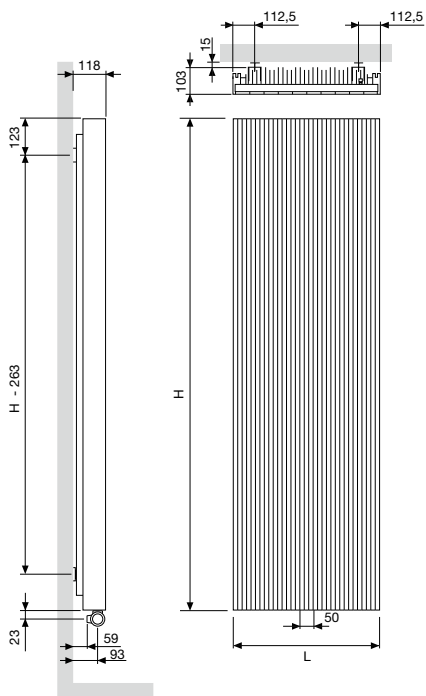

BRYCE PLUS VERTICAAL (BV100)

	BV100
Hartafstand tussen de aansluitingen	50
Hartafstand tussen de ophangingen	L-225