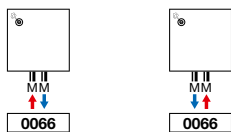

ACCESSOIRES					
	BREEDTE RADIATOR	KLEUR	ART. NR.	€	
HANDDOEKBEUGEL			BV100		
		375 mm	ALUMINIUM	118324400000000	151
		450 mm	ALUMINIUM	118324500000000	151
		525 mm	ALUMINIUM	118324600000000	151
		600 mm	ALUMINIUM	118324700000000	151
- Handdoekbeugel in geanodiseerd aluminium - h = 50 mm; b = 435, 510, 585, 660 mm; d = 47 mm; a = 43 mm					
KORTE BEUGEL			BV100		
		240 mm	WIT	118370000000600	108
		240 mm	ZWART	118370000000300	108
		240 mm	DUIFBLAUW	118370000000601	108
	d = 49,35 mm; a = 39,35 mm				
LANGE BEUGEL			BV100		
		440 mm	WIT	118370100000600	108
		440 mm	ZWART	118370100000300	108
		440 mm	DUIFBLAUW	118370100000601	108
	d = 49,35 mm; a = 39,35 mm				
RECHTHOEK BEUGEL			BV100		
		286 x 110 mm	WIT	118370200000600	139
		286 x 110 mm	ZWART	118370200000300	139
		286 x 110 mm	DUIFBLAUW	118370200000601	139
	d = 49,35 mm; a = 39,35 mm				
VIERSKANT BEUGEL			BV100		
		240 x 240 mm	WIT	118370300000600	139
		240 x 240 mm	ZWART	118370300000300	139
		240 x 240 mm	DUIFBLAUW	118370300000601	139
	d = 49,35 mm; a = 39,35 mm				

d = afstand voorkant accessoire tot voorkant radiator
a = afstand accessoire tot radiator
uit voorraad leverbaar

BRYCE AANSLUITINGEN

BRYCE PLUS VERTICAAL: BV100

Opmerking: het aansluiten van de radiator kan enkel volgens de getoonde aansluiticonen. Voor elke andere aansluitwijze nemen wij geen verantwoordelijkheid.