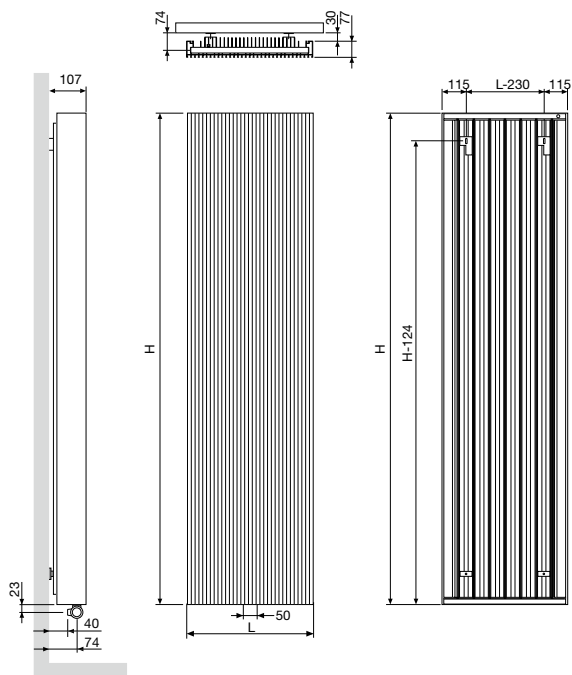

CANYON VERTICAAL (CANYON)

	CANYON
Hartafstand tussen de aansluitingen	50
Hartafstand tussen de ophangingen	L-230