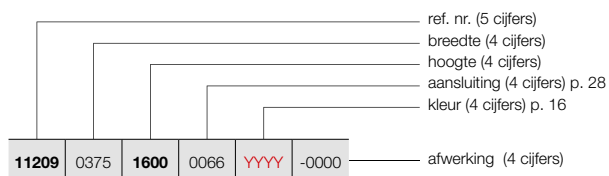

rechthoek beugel (wit)
art. nr. 1183702000000600

prijs € 139

Andere accessoires, zie p. 28

HOE BRYCE PLUS VERTICAAL BESTELLEN

Leveringstermijn 15 - 30 werkdagen
(zonder transportduur)

11209	0375	1600	0066	YYYY	-0000
-------	------	------	------	------	-------

BRYCE PLUS VERTICAAL (BV100)

BV100

HOE VOORRAADRADIATOR BRYCE PLUS VERTICAAL BESTELLEN

Leveringstermijn 5 werkdagen
(zonder transportduur)

11209	-00
-------	-----

BESTELCODE MAATWERK BRYCE PLUS VERTICAAL	TECHNISCHE GEGEVENS										STANDAARDKLEUR		ANDERE KLEUREN					
	buizen	breedte (L mm)	hoogte (H mm)	75/65/20 (Watt)	55/45/20 (Watt)	n-exp.	gewicht (kg)	inhoud (l)	el. weerst. (Watt)	prijs S600	verkorte ref. nr. S600 voorraad	prijs kleur	verkorte ref. nr. M301 voorraad					
REF. NR. BRYCE PLUS VERTICAAL BV100 : 11209																		
11209	0375	1600	0066	YYYY	-0000	-	375	1600	1238	624	1,34	19,65	1,35	-	725	-	835	-
		1800				-	375	1800	1373	700	1,32	22,03	1,48	-	769	-	885	-
		2000				-	375	2000	1503	774	1,30	24,40	1,60	-	791	-	910	-
		2200				-	375	2200	1628	838	1,30	26,65	1,75	-	841	-	967	-
11209	0450	1600	0066	YYYY	-0000	-	450	1600	1482	751	1,33	23,73	1,60	-	846	-	974	-
		1800				-	450	1800	1644	838	1,32	26,53	1,80	-	898	11209-01	1033	11209-02
		2000				-	450	2000	1799	921	1,31	29,33	2,00	-	923	-	1061	-
		2200				-	450	2200	1950	1004	1,30	32,20	2,07	-	988	-	1135	-
11209	0525	1600	0066	YYYY	-0000	-	525	1600	1726	875	1,33	27,82	1,85	-	964	-	1109	-
		1800				-	525	1800	1914	975	1,32	31,04	2,13	-	1027	11209-03	1181	11209-04
		2000				-	525	2000	2095	1067	1,32	34,27	2,40	-	1057	-	1216	-
		2200				-	525	2200	2270	1168	1,30	37,75	2,38	-	1130	-	1299	-
11209	0600	1600	0066	YYYY	-0000	-	600	1600	1969	998	1,33	31,90	2,10	-	1086	-	1249	-
		1800				-	600	1800	2184	1113	1,32	35,55	2,45	-	1158	11209-08	1331	11209-09
		2000				-	600	2000	2391	1218	1,32	39,20	2,80	-	1190	11209-05	1369	11209-06
		2200				-	600	2200	2590	1326	1,31	43,30	2,70	-	1274	-	1466	-