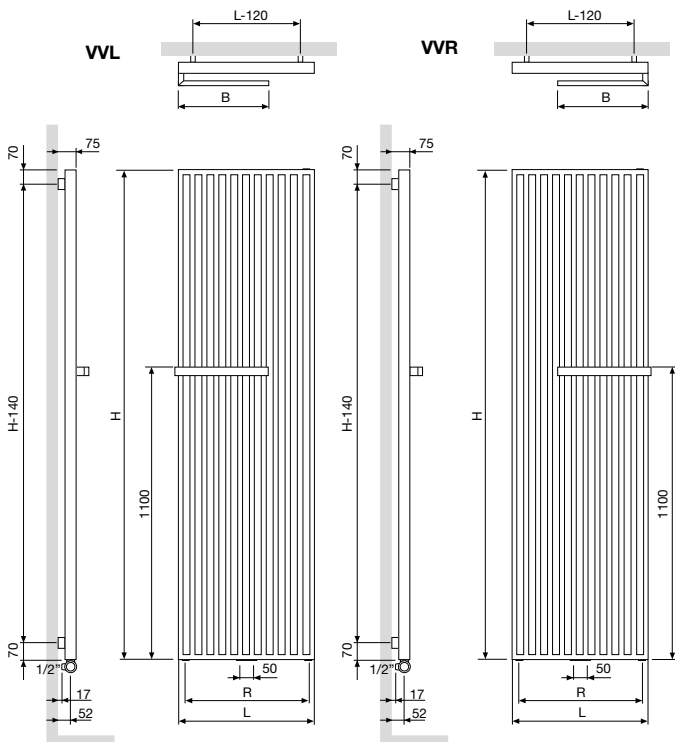

d = afstand voorkant accessoire tot voorkant radiator  
a = afstand accessoire tot radiator  
**uit voorraad leverbaar**

## ARCHE AANSLUITINGEN

**ARCHE VERTICAAL:** VV  
**ARCHE PLUS VERTICAAL:** VWL / VWR  
**ARCHE BAD:** AB

**Opmerking:** het aansluiten van de radiator kan enkel volgens de getoonde aansluiticonen. Voor elke andere aansluitwijze nemen wij geen verantwoordelijkheid.

ARCHE VERTICAAL (VV)

	<b>w</b>		
Aantal buizen	10	12	14
Breedte (L)	470	570	670
Hartafstand tussen de onderaansluitingen 18 (R)	370	470	570
Hartafstand tussen de ophangingen	L-120	H-140	

ARCHE PLUS VERTICAAL (VL, VR)

	<b>VL / VR</b>		
Aantal buizen	10	12	14
Breedte (L)	470	570	670
Hartafstand tussen de onderaansluitingen 18 (R)	370	470	570
Breedte handdoekbeugel (B)	335	385	435
Hartafstand tussen de ophangingen	L-120	H-140	