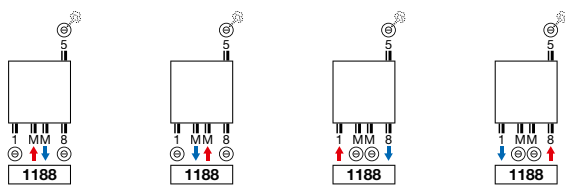

ACCESSOIRES	KLEUR	ART. NR.	€
KNOP O-RING h = 22 mm; b = 22 mm; d = 42 mm	VV / AB		
	CHROOM	118360300000099	28
KNOP BREDE GLEUF h = 22 mm; b = 22 mm; d = 42 mm	VV / AB		
	CHROOM	118340300000099	28
HANDDOEKBEUGEL h = 22 mm; b = 720 mm (zelf in te korten) d = 75 mm; a = 56 mm	VV		
	CHROOM	118322800000099	166

d = afstand voorkant accessoire tot voorkant radiator
a = afstand accessoire tot radiator
uit voorraad leverbaar

ARCHE AANSLUITINGEN

ARCHE VERTICAAL: VV
ARCHE PLUS VERTICAAL: VWL / VWR
ARCHE BAD: AB

Opmerking: het aansluiten van de radiator kan enkel volgens de getoonde aansluiticonen. Voor elke andere aansluitwijze nemen wij geen verantwoordelijkheid.