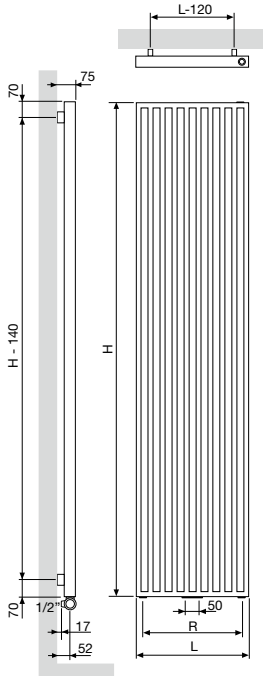

d = afstand voorkant accessoire tot voorkant radiator  
a = afstand accessoire tot radiator  
**uit voorraad leverbaar**

ARCHE VERTICAAL (VV)

	<b>w</b>		
Aantal buizen	10	12	14
Breedte (L)	470	570	670
Hartafstand tussen de onderaansluitingen 18 (R)	370	470	570
Hartafstand tussen de ophangingen	L-120	H-140	

ARCHE PLUS VERTICAAL (VL, VR)