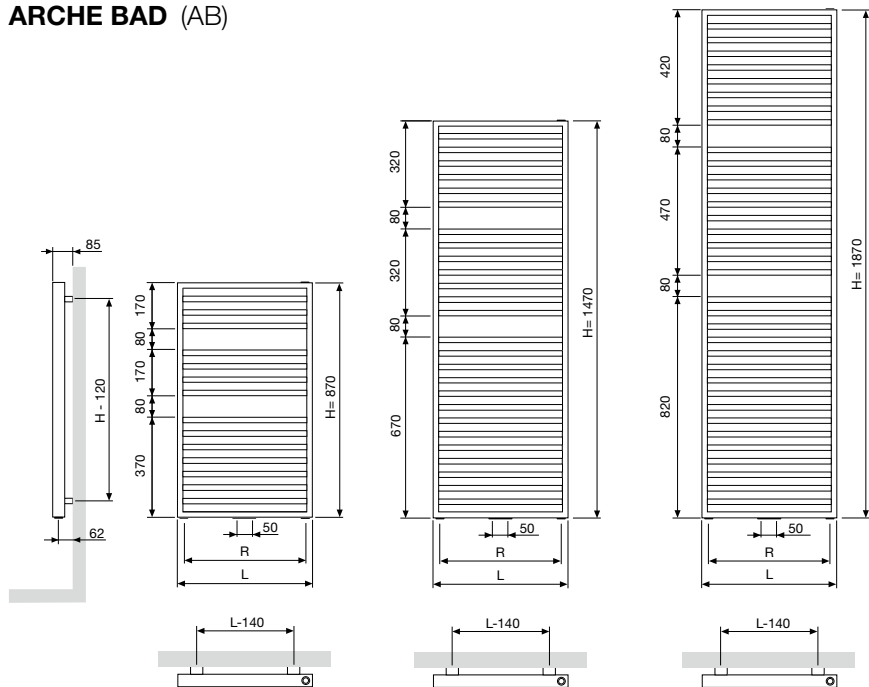

CE 13 conform EN442-1: radiatoren en convectoren

Voor de warmteafgiftes van andere regimes, kijkt u op p. 308 (correctiefactoren)
 Prijzen in euro (excl. BTW)

ACCESSOIRES	KLEUR	ART. NR.	€
KNOP O-RING  <ul style="list-style-type: none"> • h = 22 mm; b = 22 mm; d = 42 mm 	VV / AB		
	CHROOM	118360300000099	28
KNOP BREDE GLEUF  <ul style="list-style-type: none"> • h = 22 mm; b = 22 mm; d = 42 mm 	VV / AB		
	CHROOM	118340300000099	28
HANDDOEKBEUGEL  <ul style="list-style-type: none"> • h = 22 mm; b = 720 mm (zelf in te korten) d = 75 mm; a = 56 mm 	VV		
	CHROOM	118322800000099	166

d = afstand voorkant accessoire tot voorkant radiator
a = afstand accessoire tot radiator
uit voorraad leverbaar

ARCHE AANSLUITINGEN

ARCHE VERTICAAL: VV
ARCHE PLUS VERTICAAL: VWL / VWR
ARCHE BAD: AB

Opmerking: het aansluiten van de radiator kan enkel volgens de getoonde aansluiticonen. Voor elke andere aansluitwijze nemen wij geen verantwoordelijkheid.

ARCHE BAD (AB)

	AB		
Breedte (L)	500	600	700
Hartafstand tussen de onderaansluitingen 18 (R)	400	500	600
Hartafstand tussen de ophangingen	L-140	H-120	