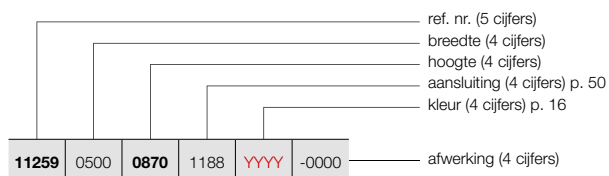

HOE ARCHE BAD BESTELLEN

Leveringstermijn 15 - 30 werkdagen
(zonder transportduur)

11259	0500	0870	1188	YYYY	-0000