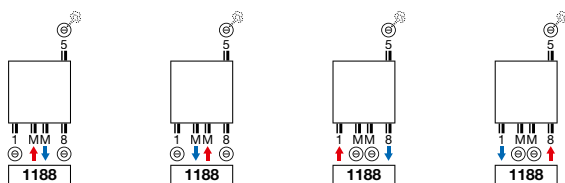

CE 13 conform EN442-1: radiatoren en convectoren

Voor de warmteafgiftes van andere regimes, kijkt u op p. 308 (correctiefactoren)
 Prijzen in euro (excl. BTW)

ACCESSOIRES	KLEUR	ART. NR.	€
KNOP O-RING  <ul style="list-style-type: none"> • h = 22 mm; b = 22 mm; d = 42 mm 	VV / AB		
	CHROOM	118360300000099	28
KNOP BREDE GLEUF  <ul style="list-style-type: none"> • h = 22 mm; b = 22 mm; d = 42 mm 	VV / AB		
	CHROOM	118340300000099	28
HANDDOEKBEUGEL  <ul style="list-style-type: none"> • h = 22 mm; b = 720 mm (zelf in te korten) d = 75 mm; a = 56 mm 	VV		
	CHROOM	118322800000099	166

d = afstand voorkant accessoire tot voorkant radiator
a = afstand accessoire tot radiator
uit voorraad leverbaar

ARCHE AANSLUITINGEN

ARCHE VERTICAAL: VV
ARCHE PLUS VERTICAAL: VWL / VWR
ARCHE BAD: AB

Opmerking: het aansluiten van de radiator kan enkel volgens de getoonde aansluiticonen. Voor elke andere aansluitwijze nemen wij geen verantwoordelijkheid.

ARCHE BAD (AB)

	AB		
Breedte (L)	500	600	700
Hartafstand tussen de onderaansluitingen 18 (R)	400	500	600
Hartafstand tussen de ophangingen	L-140	H-120	