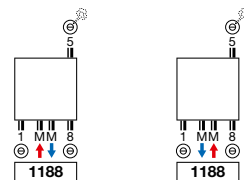

AANBEVOLEN AANSLUITING (1188)