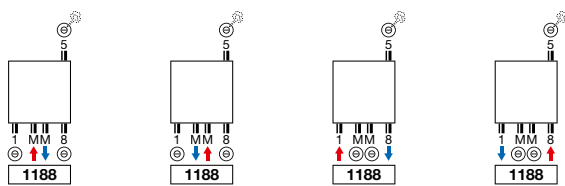

CE07 conform EN442-1: radiatoren en convectoren

Voor de warmteafgiftes van andere regimes, kijkt u op p. 308 (correctiefactoren)
Prijzen in euro (excl. BTW)

ACCESSOIRES	KLEUR	ART. NR.	€
KNOP O-RING  <ul style="list-style-type: none"> • h = 22 mm; b = 22 mm; d = 42 mm 	VV / AB		
	CHROOM	118360300000099	28
KNOP BREDE GLEUF  <ul style="list-style-type: none"> • h = 22 mm; b = 22 mm; d = 42 mm 	VV / AB		
	CHROOM	118340300000099	28
HANDDOEKBEUGEL  <ul style="list-style-type: none"> • h = 22 mm; b = 720 mm (zelf in te korten) d = 75 mm; a = 56 mm 	VV		
	CHROOM	118322800000099	166

d = afstand voorkant accessoire tot voorkant radiator
a = afstand accessoire tot radiator
uit voorraad leverbaar

ARCHE AANSLUITINGEN

ARCHE VERTICAAL: VV
ARCHE PLUS VERTICAAL: VWL / VWR
ARCHE BAD: AB

Opmerking: het aansluiten van de radiator kan enkel volgens de getoonde aansluiticonen. Voor elke andere aansluitwijze nemen wij geen verantwoordelijkheid.

ARCHE VERTICAAL (VV)

	w		
Aantal buizen	10	12	14
Breedte (L)	470	570	670
Hartafstand tussen de onderaansluitingen 18 (R)	370	470	570
Hartafstand tussen de ophangingen	L-120	H-140	

ARCHE PLUS VERTICAAL (VL, VR)