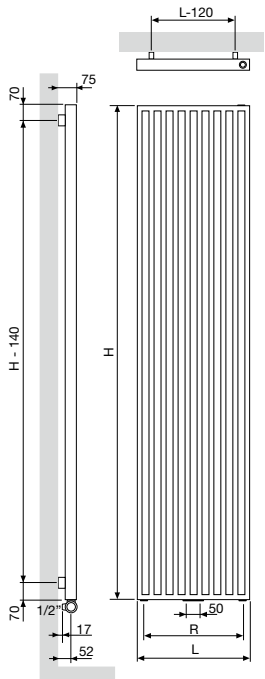

CE07 conform EN442-1: radiatoren en convectoren

Voor de warmteafgiftes van andere regimes, kijkt u op p. 308 (correctiefactoren)
Prijzen in euro (excl. BTW)

ACCESSOIRES	KLEUR	ART. NR.	€
KNOP O-RING  <ul style="list-style-type: none"> • h = 22 mm; b = 22 mm; d = 42 mm 	VV / AB		
	CHROOM	118360300000099	28
KNOP BREDE GLEUF  <ul style="list-style-type: none"> • h = 22 mm; b = 22 mm; d = 42 mm 	VV / AB		
	CHROOM	118340300000099	28
HANDDOEKBEUGEL  <ul style="list-style-type: none"> • h = 22 mm; b = 720 mm (zelf in te korten) d = 75 mm; a = 56 mm 	VV		
	CHROOM	118322800000099	166

d = afstand voorkant accessoire tot voorkant radiator
a = afstand accessoire tot radiator
uit voorraad leverbaar

ARCHE AANSLUITINGEN

ARCHE VERTICAAL: VV
ARCHE PLUS VERTICAAL: VWL / VWR
ARCHE BAD: AB

Opmerking: het aansluiten van de radiator kan enkel volgens de getoonde aansluiticonen. Voor elke andere aansluitwijze nemen wij geen verantwoordelijkheid.

ARCHE VERTICAAL (VV)

	w		
Aantal buizen	10	12	14
Breedte (L)	470	570	670
Hartafstand tussen de onderaansluitingen 18 (R)	370	470	570
Hartafstand tussen de ophangingen	L-120	H-140	

ARCHE PLUS VERTICAAL (VL, VR)

	VL / VR		
Aantal buizen	10	12	14
Breedte (L)	470	570	670
Hartafstand tussen de onderaansluitingen 18 (R)	370	470	570
Breedte handdoekbeugel (B)	335	385	435
Hartafstand tussen de ophangingen	L-120	H-140	