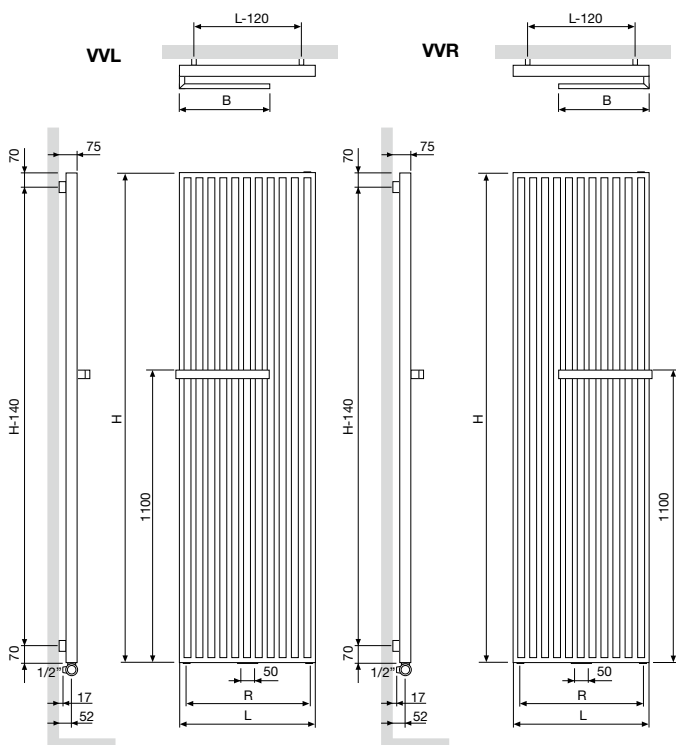

CE07 conform EN442-1: radiatoren en convectoren

Voor de warmteafgiftes van andere regimes, kijkt u op p. 308 (correctiefactoren)
Prijzen in euro (excl. BTW)

ACCESSOIRES	KLEUR	ART. NR.	€
KNOP O-RING  <ul style="list-style-type: none"> • h = 22 mm; b = 22 mm; d = 42 mm 	VV / AB		
	CHROOM	118360300000099	28
KNOP BREDE GLEUF  <ul style="list-style-type: none"> • h = 22 mm; b = 22 mm; d = 42 mm 	VV / AB		
	CHROOM	118340300000099	28
HANDDOEKBEUGEL  <ul style="list-style-type: none"> • h = 22 mm; b = 720 mm (zelf in te korten) d = 75 mm; a = 56 mm 	VV		
	CHROOM	118322800000099	166

d = afstand voorkant accessoire tot voorkant radiator
a = afstand accessoire tot radiator
uit voorraad leverbaar

ARCHE AANSLUITINGEN

ARCHE VERTICAAL: VV
ARCHE PLUS VERTICAAL: VWL / VWR
ARCHE BAD: AB

Opmerking: het aansluiten van de radiator kan enkel volgens de getoonde aansluiticonen. Voor elke andere aansluitwijze nemen wij geen verantwoordelijkheid.

ARCHE VERTICAAL (VV)

	w		
Aantal buizen	10	12	14
Breedte (L)	470	570	670
Hartafstand tussen de onderaansluitingen 18 (R)	370	470	570
Hartafstand tussen de ophangingen	L-120	H-140	

ARCHE PLUS VERTICAAL (VL, VR)

	VL / VR		
Aantal buizen	10	12	14
Breedte (L)	470	570	670
Hartafstand tussen de onderaansluitingen 18 (R)	370	470	570
Breedte handdoekbeugel (B)	335	385	435
Hartafstand tussen de ophangingen	L-120	H-140	