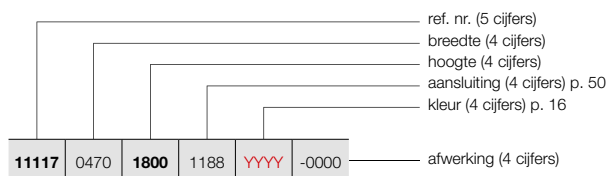

HOE ARCHE VERTICAAL BESTELLEN

Leveringstermijn 15 - 30 werkdagen
(zonder transportduur)

11117	0470	1800	1188	YYYY	-0000