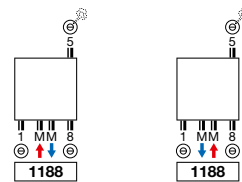

AANBEVOLEN AANSLUITING (1188)