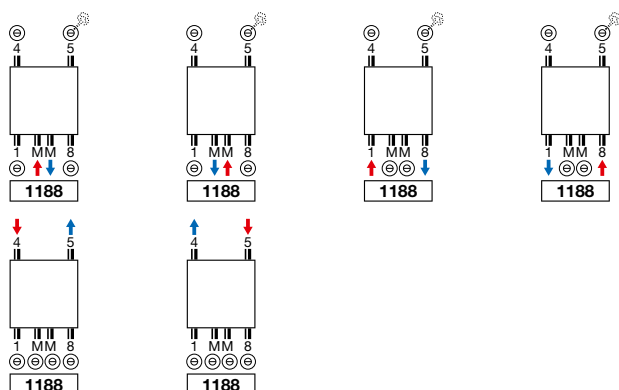

Opmerking: het aansluiten van de radiator kan enkel volgens de getoonde aansluiticonen. Voor elke andere aansluitwijze nemen wij geen verantwoordelijkheid.