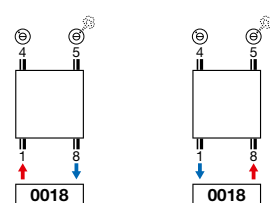

**AANBEVOLEN AANSLUITING (1188)**

Andere aansluitmogelijkheden, zie p. 202

art. nr. 118210300000099  
 prijs € 155  
 Koppelingen, zie p. 313

**AANBEVOLEN AANSLUITING HR2 (0018)**

Andere aansluitmogelijkheden, zie p. 202