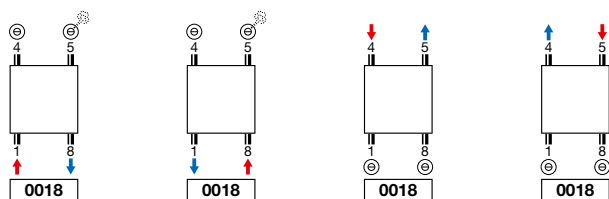

BADKAMERRADIATOREN ACCESSOIRES

IN OPTIE

ACCESSOIRES	KLEUR	ART. NR.	€
WEGKLAPBAAR DROOG- EN STAPELREK	BSM-S / BSRM-S / BSM-ES / BSRM-ES / BSM-C / BSRM-C		
	CHROOM	118300100000099	100
	HDM / HDRM / HRM / HRBM		
	CHROOM	118300200000099	100
HX			
CHROOM	118300300000099	100	
HRM-C / HRBM-C			
CHROOM	118300400000099	100	

- Standaard meegeleverd bij Malva Lak, Malva Chroom, Prado, Iris, Agave Lak, Agave Chroom.
- 380 x 158 mm

uit voorraad leverbaar

BADKAMERRADIATOREN AANSLUITINGEN

COCOS PLUS: C-PL
AGAVE LAK: HR2
ASTER: HF (**NIET-VOORRAAD**)
ASTER: HF2

MALVA LAK: BSM-S / BSRM-S
MALVA INOX: BSM-ES / BSRM-ES
MALVA CHROOM: BSM-C / BSRM-C
PRADO: HX
IRIS: HDM / HDRM
AGAVE LAK: HRM / HRBM
AGAVE CHROOM: HRM-C / HRBM-C
ASTER: HF (**VOORRAAD**) / HF (**NIET-VOORRAAD**)