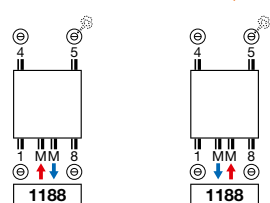

AANBEVOLEN AANSLUITING (1188)